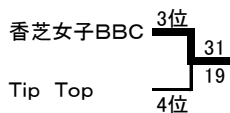

Cブロック

チーム名	Tip Top	ポットベリー	カンガルー
Tip Top(大阪)		○37-31	●29-49
ポットベリー(京都)	●31-37		●20-50
カンガルー(滋賀)	○49-29	○50-20	

Dブロック

チーム名	ファミリーズ	香芝女子BBC	桜香クラブ
ファミリーズ(和歌山)		●26-51	●22-55
香芝女子BBC(奈良)	○51-26		●18-57
桜香クラブ(兵庫)	○55-22	○57-18	

A・Bブロック

C・Dブロック

《シニアの部》

シニアAブロック

チーム名	JOYOCLUB	びわこクラブ	B・B醍醐
JOYOCLUB(大阪)		○23-8	○29-16
びわこクラブ(滋賀)	●8-23		○27-14
B・B醍醐(京都)	●16-29	●14-27	

シニアBブロック

チーム名	TOUROU	BBCジェイズ	奈良グリーンクラブ
TOUROU(兵庫)		●16-40	●16-28
BBCジェイズ(大阪)	○40-16		○25-19
奈良グリーンクラブ(奈良)	○28-16	●19-25	