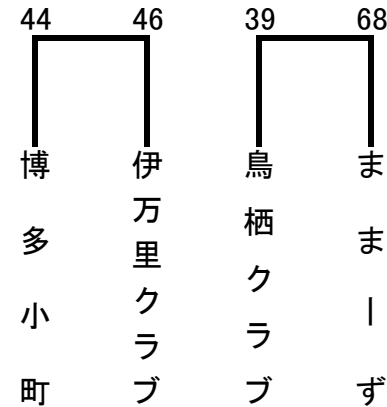

第6回 九州地区家庭婦人バスケットボール交歓大会 順位決定戦

●【8月29日(日):宗像市民体育館】

【1位パート決勝トーナメント】

【2位パート交歓試合】

【3位パート交歓試合】

【4位パート交歓試合】

●【成績】

優勝	熊本ママ
準優勝	G-MAX
3位	ウイングスZ
4位	めだかクラブ