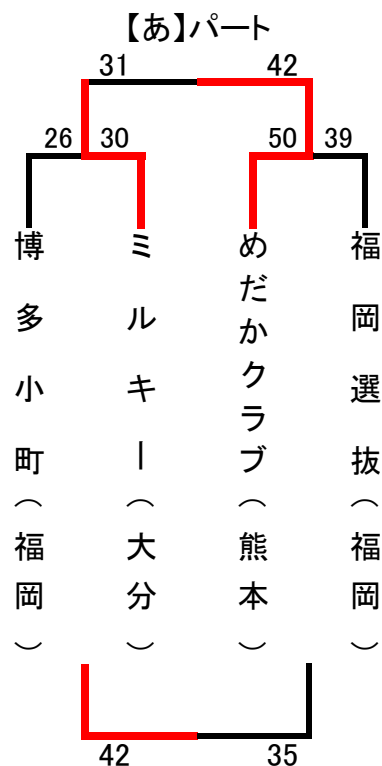

第6回 九州地区家庭婦人バスケットボール交歓大会 順位決定戦

●【8月29日(日):宗像市民体育館】

【1位パート決勝トーナメント】

【2位パート交歓試合】

【3位パート交歓試合】

【4位パート交歓試合】

●【成績】

優勝	熊本ママ
準優勝	G-MAX
3位	ウイングスZ
4位	めだかクラブ

第6回 九州地区家庭婦人バスケットボール交歓大会 予 選

●【8月28日(土):宗像市民体育館、東海大付属第五高校】

会場…宗像市民体育館

会場…宗像市民体育館

会場…東海大付属第五高校

会場…東海大付属第五高校

●【パート順位】

【あ】パート	
1位	めだかクラブ
2位	ミルキー
3位	博多小町
4位	福岡選抜