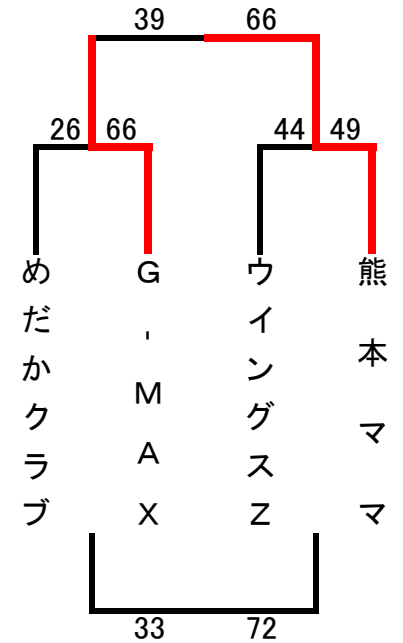

第6回 九州地区家庭婦人バスケットボール交歓大会 順位決定戦

●【8月29日(日):宗像市民体育館】

【1位パート決勝トーナメント】

【2位パート交歓試合】

【3位パート交歓試合】

【4位パート交歓試合】

●【成績】

優勝	熊本ママ
準優勝	G-MAX
3位	ウイングスZ
4位	めだかクラブ

第6回 九州地区家庭婦人バスケットボール交歓大会 予 選

●【8月28日(土):宗像市民体育館、東海大付属第五高校】

会場…宗像市民体育館

会場…宗像市民体育館

会場…東海大付属第五高校

会場…東海大付属第五高校

●【パート順位】

【あ】パート	
1位	めだかクラブ
2位	ミルキー
3位	博多小町
4位	福岡選抜