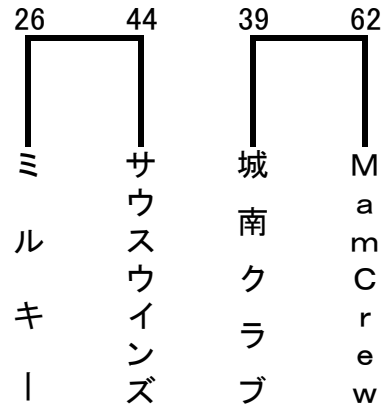

第6回 九州地区家庭婦人バスケットボール交歓大会 順位決定戦

●【8月29日(日):宗像市民体育館】

【1位パート決勝トーナメント】

【2位パート交歓試合】

【3位パート交歓試合】

【4位パート交歓試合】

●【成績】

優勝	熊本ママ
準優勝	G-MAX
3位	ウイングスZ
4位	めだかクラブ