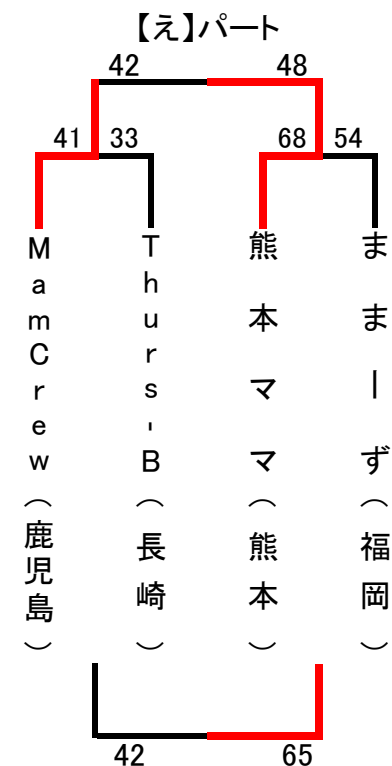

第6回 九州地区家庭婦人バスケットボール交歓大会 順位決定戦

●【8月29日(日):宗像市民体育館】

【1位パート決勝トーナメント】

【2位パート交歓試合】

【3位パート交歓試合】

【4位パート交歓試合】

●【成績】

優勝	熊本ママ
準優勝	G-MAX
3位	ウイングスZ
4位	めだかクラブ

第6回 九州地区家庭婦人バスケットボール交歓大会 予 選

●【8月28日(土):宗像市民体育館、東海大付属第五高校】

会場…宗像市民体育館

会場…宗像市民体育館

会場…東海大付属第五高校

会場…東海大付属第五高校

●【パート順位】

【あ】パート	
1位	めだかクラブ
2位	ミルキー
3位	博多小町
4位	福岡選抜

【い】パート	
1位	G-MAX
2位	サウスウインズ
3位	伊万里クラブ
4位	フェニックス

【う】パート	
1位	ウイングスZ
2位	城南クラブ
3位	鳥栖クラブ
4位	AS-ONE

【え】パート	
1位	熊本ママ
2位	MamCrew
3位	ままーず
4位	Thurs-B