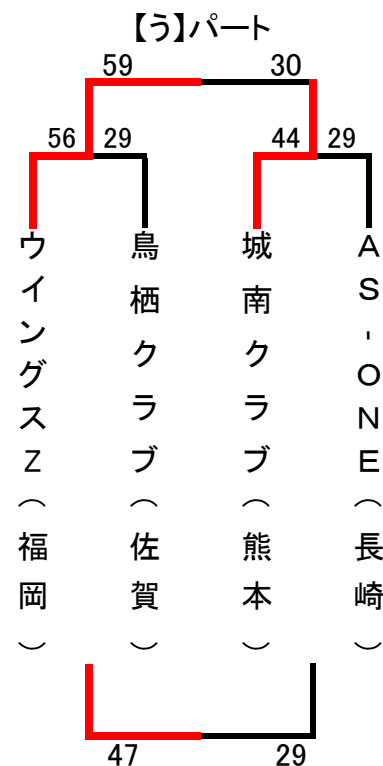

第6回 九州地区家庭婦人バスケットボール交歓大会 予 選

●【8月28日(土):宗像市民体育館、東海大付属第五高校】

会場…宗像市民体育館

会場…宗像市民体育館

会場…東海大付属第五高校

会場…東海大付属第五高校

●【パート順位】

【あ】パート	
1位	めだかクラブ
2位	ミルキー
3位	博多小町
4位	福岡選抜

【い】パート	
1位	G-MAX
2位	サウスウインズ
3位	伊万里クラブ
4位	フェニックス

【う】パート	
1位	ウイングスZ
2位	城南クラブ
3位	鳥栖クラブ
4位	AS-ONE

【え】パート	
1位	熊本ママ
2位	MamCrew
3位	ままーず
4位	Thurs-B