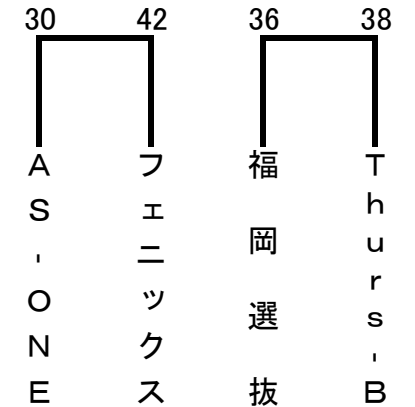

第6回 九州地区家庭婦人バスケットボール交歓大会 順位決定戦

●【8月29日(日):宗像市民体育館】

【1位パート決勝トーナメント】

【2位パート交歓試合】

【3位パート交歓試合】

【4位パート交歓試合】

●【成績】

優勝	熊本ママ
準優勝	G-MAX
3位	ウイングスZ
4位	めだかクラブ

第6回 九州地区家庭婦人バスケットボール交歓大会 予 選

●【8月28日(土):宗像市民体育館、東海大付属第五高校】

会場…宗像市民体育館

会場…宗像市民体育館

会場…東海大付属第五高校

会場…東海大付属第五高校

●【パート順位】

【あ】パート	
1位	めだかクラブ
2位	ミルキー
3位	博多小町
4位	福岡選抜