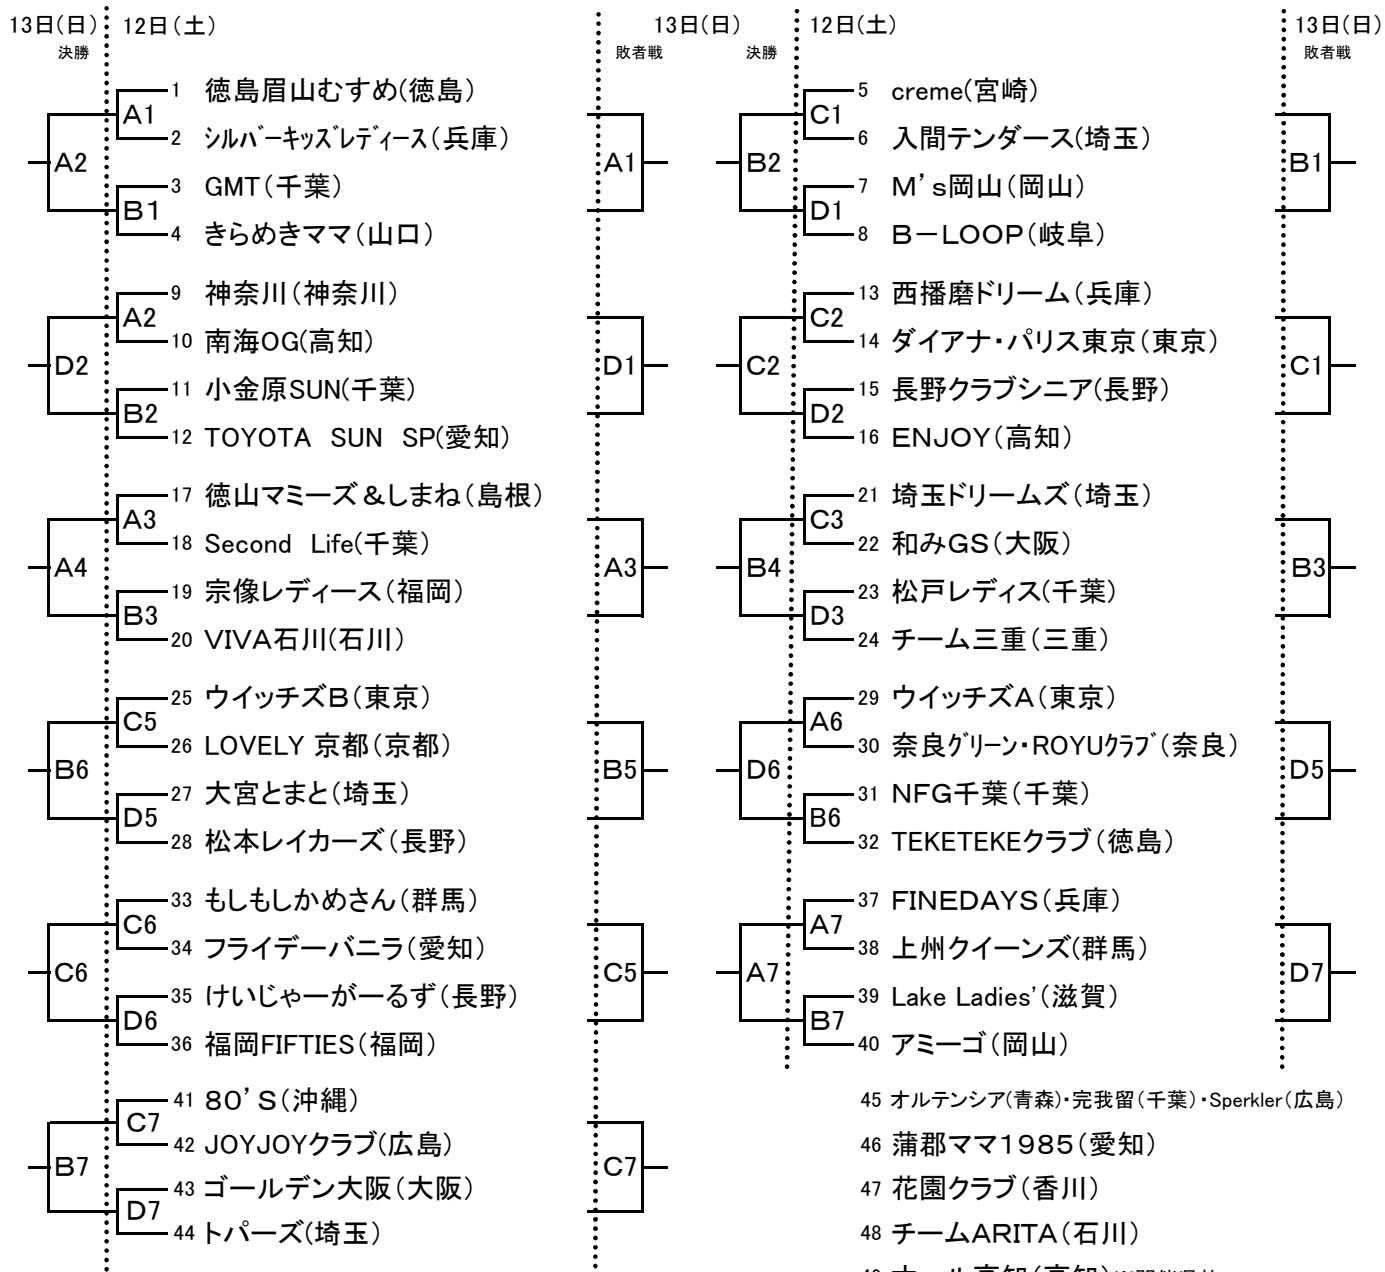

東日本大震災復興支援

第12回全国ゴールデンシニアバスケットボール大会 組合せ
第26回全国健康福祉祭こうち大会 ねんりんピックよさこい高知2013協賛イベント

【プラチナの部】

- 51 松戸レディス(千葉)・鎌ヶ谷ファーストレディス(千葉)
ウイメンズしまね(島根)・プラチナ大阪(大阪)
- 52 creme(宮崎)
- 53 FINE(兵庫)
- 54 上州クイーンズ・プラチナ(群馬)
- 55 メイクラブ(千葉)
- 56 埼玉ドリームズ・P(埼玉)

12日(土)		13日(日)	
A4	51 vs 52	D3	54 vs 55
B4	53 vs 54	C3	56 vs 51
C4	55 vs 56	D4	52 vs 53
* 左側はユニフォームを淡色とする			

12日(土)		13日(日)	
D4	45 vs 46	A5	48 vs 49
A5	47 vs 48	C4	50 vs 45
B5	49 vs 50	A6	46 vs 47
* 左側はユニフォームを淡色とする			

- ◆ 試合開始時間 (二日間共通)
- 第1試合 9:30
 - 第2試合 10:40
 - 第3試合 11:50
 - 第4試合 13:00
 - 第5試合 14:10
 - 第6試合 15:20
 - 第7試合 16:30

◆ テーブルオフィシャル
地元スタッフが全試合を担当してまいります。