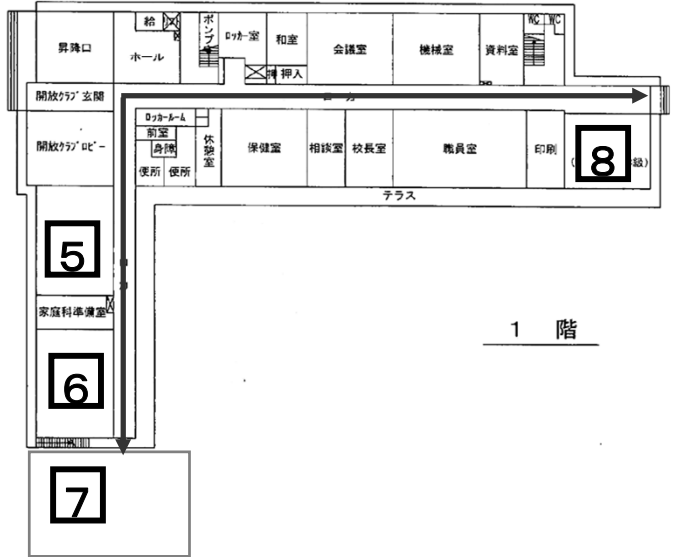

両津総合体育館

1階

1	受付案内所	2	本部役員室	3	選手休憩所	4	審判控室
5	TO補助員控室	6	救護席	7	記録報道室	8	来賓室
9	本部役員控室	10	審判更衣室	11	選手更衣室		

2階

佐渡市立両津中学校

体育館内

1	受付案内所	2	本部席	3	救護席	4	選手席
---	-------	---	-----	---	-----	---	-----

校舎内

5	選手休憩所	6	TO補助員控室	7	役員控室	8	審判控室
---	-------	---	---------	---	------	---	------

2階

佐渡市立金井中学校

2 階

1 階

校舎内

5	役員控室	6	TO補助員控室	7	選手休憩所	8	審判控室
---	------	---	---------	---	-------	---	------

体育館内

1	受付案内所
2	本部席
3	救護席
4	選手席

渡り廊下から校舎

2階

1階

相川体育館

体育館内

1	受付案内所
2	本部席
3	救護席
4	選手席
5	役員控室

2階