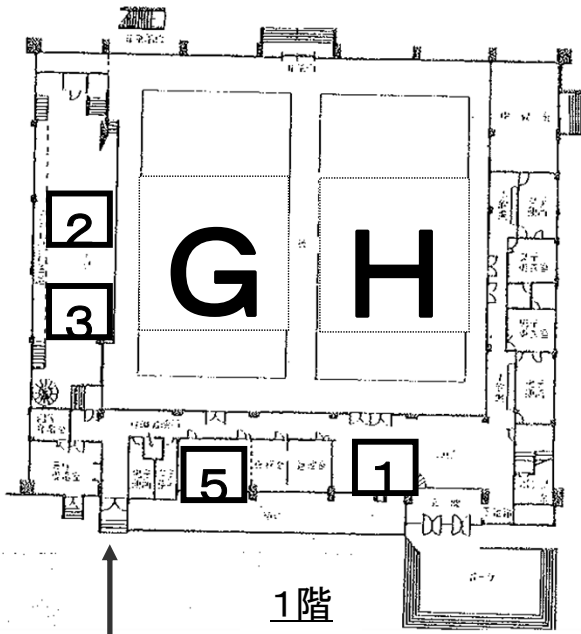

両津総合体育館

1階

1	受付案内所	2	本部役員室	3	選手休憩所	4	審判控室
5	TO補助員控室	6	救護席	7	記録報道室	8	来賓室
9	本部役員控室	10	審判更衣室	11	選手更衣室		

2階

佐渡市立両津中学校

体育館内

1	受付案内所	2	本部席	3	救護席	4	選手席
---	-------	---	-----	---	-----	---	-----

校舎内

5	選手休憩所	6	TO補助員控室	7	役員控室	8	審判控室
---	-------	---	---------	---	------	---	------

2階

佐渡市立金井中学校

2 階

1 階

校舎内

5	役員控室	6	TO補助員控室	7	選手休憩所	8	審判控室
---	------	---	---------	---	-------	---	------

体育館内

1	受付案内所
2	本部席
3	救護席
4	選手席

渡り廊下から校舎

2階

1階

相川体育館

体育館内

1	受付案内所
2	本部席
3	救護席
4	選手席
5	役員控室

2階

センター内

6	選手休憩所
7	TO補助員控室
8	審判控室

佐渡市立新穂中学校

校舎内

5	選手休憩所	6	TO補助員控室
7	審判控室	8	役員控室

1階

2階

体育館内