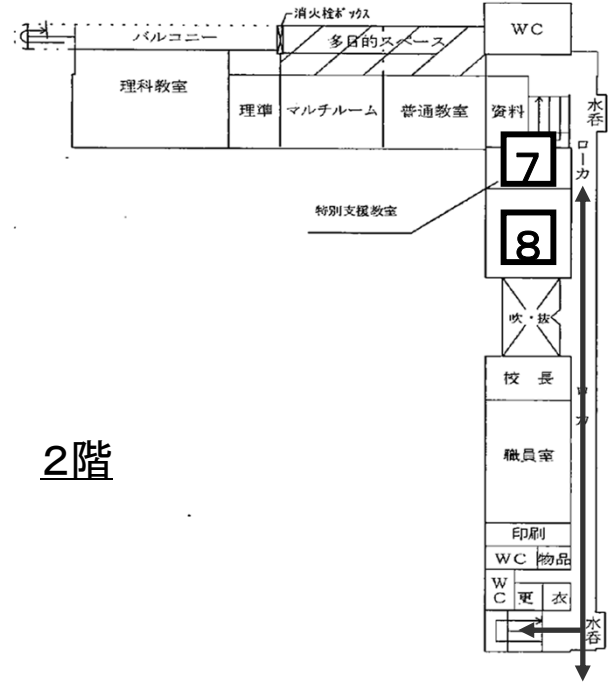

両津総合体育館

1階

1	受付案内所	2	本部役員室	3	選手休憩所	4	審判控室
5	TO補助員控室	6	救護席	7	記録報道室	8	来賓室
9	本部役員控室	10	審判更衣室	11	選手更衣室		

2階

佐渡市立両津中学校

体育館内

1	受付案内所	2	本部席	3	救護席	4	選手席
---	-------	---	-----	---	-----	---	-----

校舎内

1	受付案内所
2	本部席
3	救護席
4	選手席

渡り廊下から校舎

2階

1階

相川体育館

体育館内

1	受付案内所
2	本部席
3	救護席
4	選手席
5	役員控室

2階

センター内

6	選手休憩所
7	TO補助員控室
8	審判控室

佐渡市立新穂中学校

校舎内

5	選手休憩所	6	TO補助員控室
7	審判控室	8	役員控室

1階

2階

体育館内

1	受付案内所	2	本部席	3	救護席	4	選手席
---	-------	---	-----	---	-----	---	-----

1階

渡り廊下から校舎へ

2階