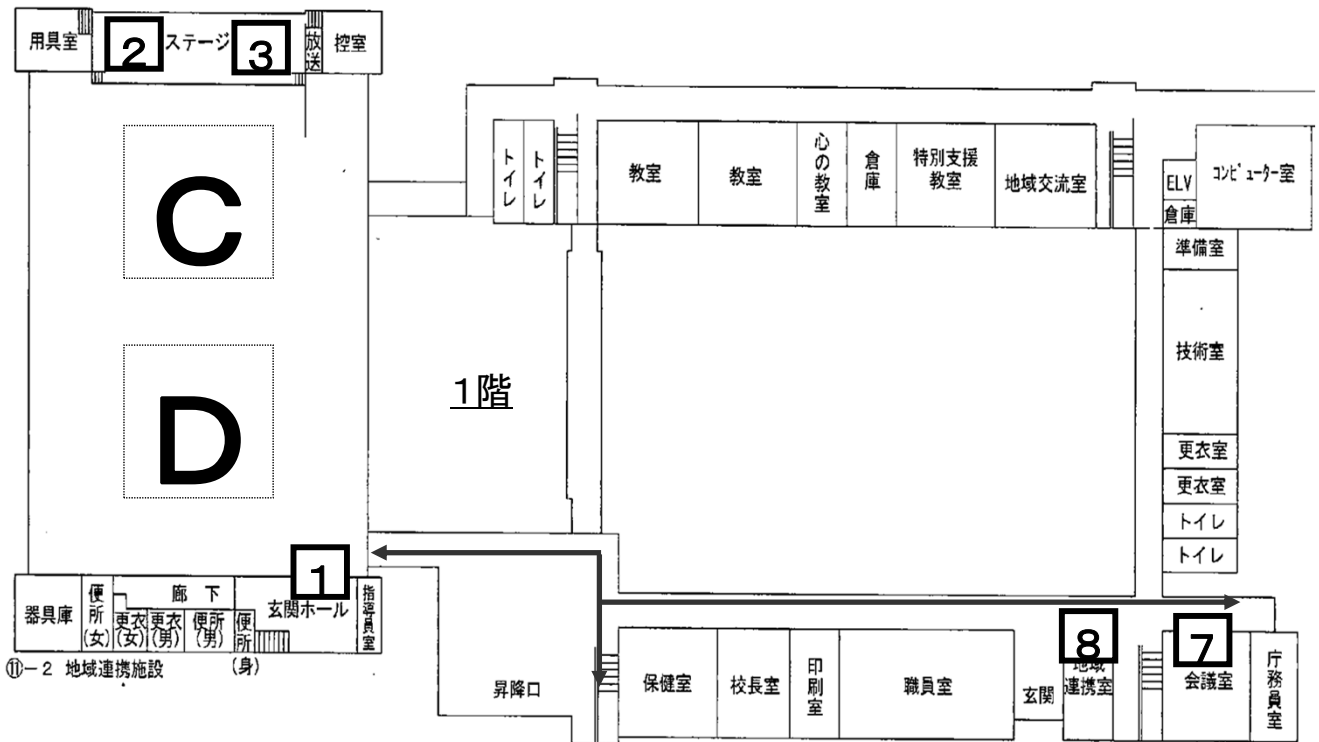

両津総合体育館

1階

1	受付案内所	2	本部役員室	3	選手休憩所	4	審判控室
5	TO補助員控室	6	救護席	7	記録報道室	8	来賓室
9	本部役員控室	10	審判更衣室	11	選手更衣室		

2階

佐渡市立両津中学校

体育館内

1	受付案内所	2	本部席	3	救護席	4	選手席
---	-------	---	-----	---	-----	---	-----

校舎内

5	選手休憩所	6	TO補助員控室	7	役員控室	8	審判控室
---	-------	---	---------	---	------	---	------

2階

佐渡市立金井中学校

2 階

1 階

校舎内

5	役員控室	6	TO補助員控室	7	選手休憩所	8	審判控室
---	------	---	---------	---	-------	---	------

体育館内

1	受付案内所
2	本部席
3	救護席
4	選手席

渡り廊下から校舎

2階

1階

相川体育館

体育館内

1	受付案内所
2	本部席
3	救護席
4	選手席
5	役員控室

2階

1	受付案内所	2	本部席	3	救護席	4	選手席
---	-------	---	-----	---	-----	---	-----

1階

渡り廊下から校舎へ

2階