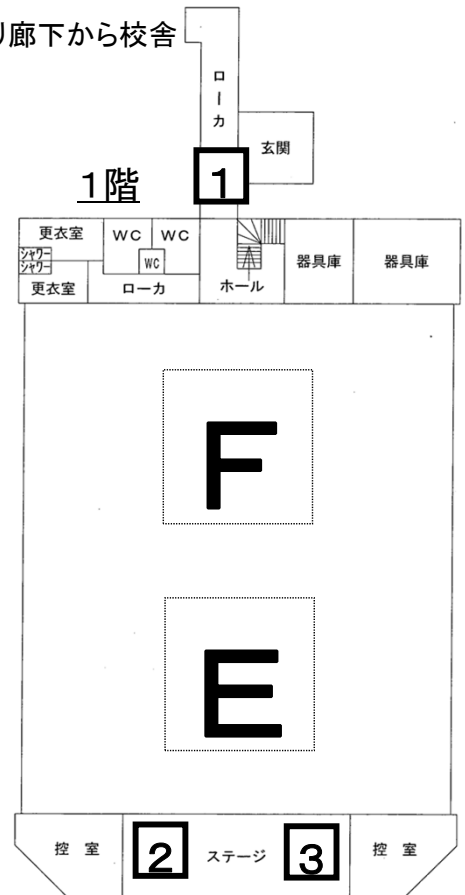

両津総合体育館

1階

1	受付案内所	2	本部役員室	3	選手休憩所	4	審判控室
5	TO補助員控室	6	救護席	7	記録報道室	8	来賓室
9	本部役員控室	10	審判更衣室	11	選手更衣室		

2階

佐渡市立両津中学校

体育館内

1	受付案内所	2	本部席	3	救護席	4	選手席
---	-------	---	-----	---	-----	---	-----

校舎内

5	選手休憩所	6	TO補助員控室	7	役員控室	8	審判控室
---	-------	---	---------	---	------	---	------

2階

佐渡市立金井中学校

2 階

1 階

校舎内

5	役員控室	6	TO補助員控室	7	選手休憩所	8	審判控室
---	------	---	---------	---	-------	---	------

体育館内

1	受付案内所
2	本部席
3	救護席
4	選手席

渡り廊下から校舎

2階

1階

相川体育館

体育館内

1	受付案内所
2	本部席
3	救護席
4	選手席
5	役員控室

2階