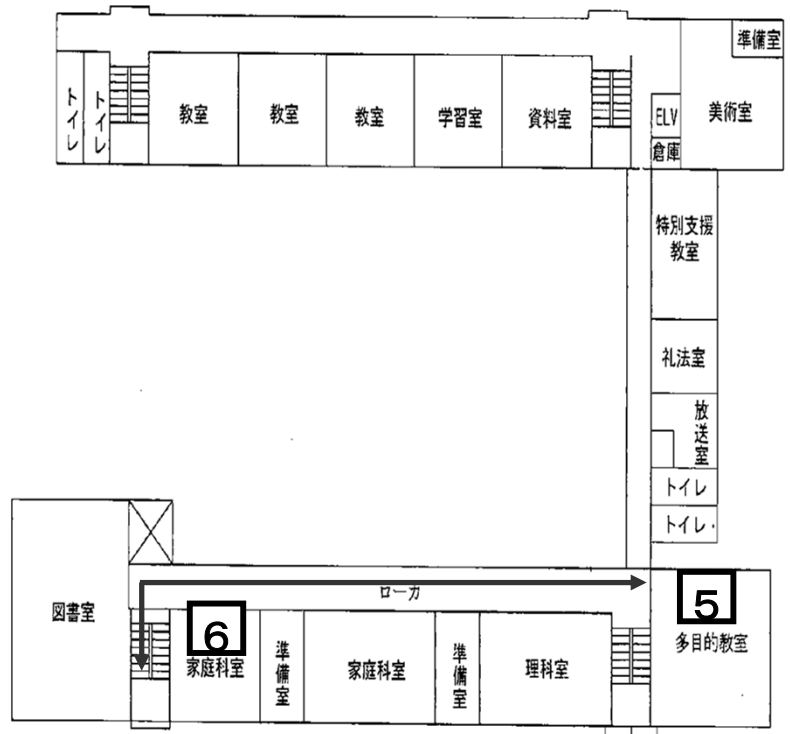

両津総合体育館

1階

1	受付案内所	2	本部役員室	3	選手休憩所	4	審判控室
5	TO補助員控室	6	救護席	7	記録報道室	8	来賓室
9	本部役員控室	10	審判更衣室	11	選手更衣室		

2階

佐渡市立両津中学校

体育館内

1	受付案内所	2	本部席	3	救護席	4	選手席
---	-------	---	-----	---	-----	---	-----

校舎内

5	選手休憩所	6	TO補助員控室	7	役員控室	8	審判控室
---	-------	---	---------	---	------	---	------

2階

佐渡市立金井中学校

2 階

1 階

校舎内

5	役員控室	6	TO補助員控室	7	選手休憩所	8	審判控室
---	------	---	---------	---	-------	---	------

体育館内

1	受付案内所
2	本部席
3	救護席
4	選手席

渡り廊下から校舎

2階

1階

相川体育館

体育館内

1	受付案内所
2	本部席
3	救護席
4	選手席
5	役員控室

2階