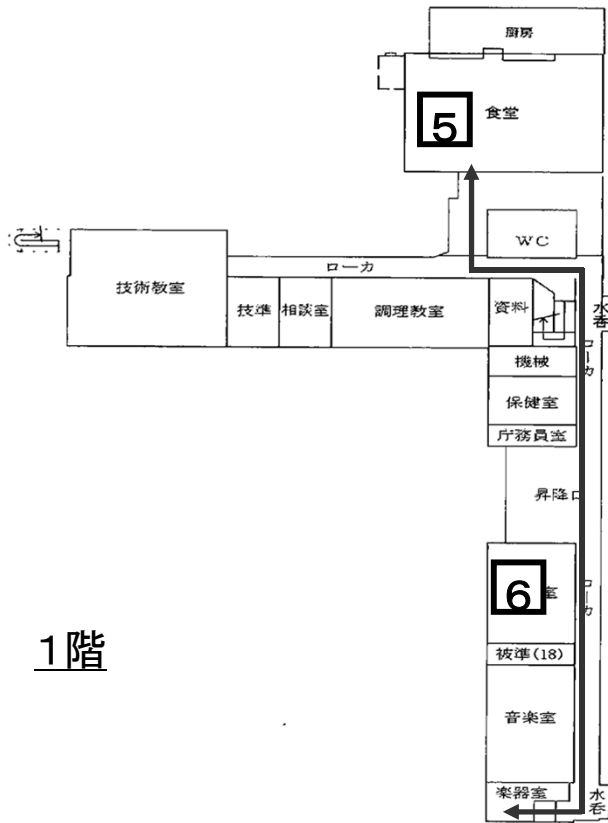

両津総合体育館

1階

1	受付案内所	2	本部役員室	3	選手休憩所	4	審判控室
5	TO補助員控室	6	救護席	7	記録報道室	8	来賓室
9	本部役員控室	10	審判更衣室	11	選手更衣室		

2階

佐渡市立両津中学校

体育館内

1	受付案内所	2	本部席	3	救護席	4	選手席
---	-------	---	-----	---	-----	---	-----

校舎内

5	選手休憩所	6	TO補助員控室	7	役員控室	8	審判控室
---	-------	---	---------	---	------	---	------

2階

佐渡市立金井中学校

2 階

1 階

校舎内

5	役員控室	6	TO補助員控室	7	選手休憩所	8	審判控室
---	------	---	---------	---	-------	---	------

体育館内

1	受付案内所
2	本部席
3	救護席
4	選手席

渡り廊下から校舎

2階

1階

相川体育館

体育館内

1	受付案内所
2	本部席
3	救護席
4	選手席
5	役員控室

2階

センター内

6	選手休憩所
7	TO補助員控室
8	審判控室

佐渡市立新穂中学校

校舎内

5	選手休憩所	6	TO補助員控室
7	審判控室	8	役員控室

1階

2階

体育館内