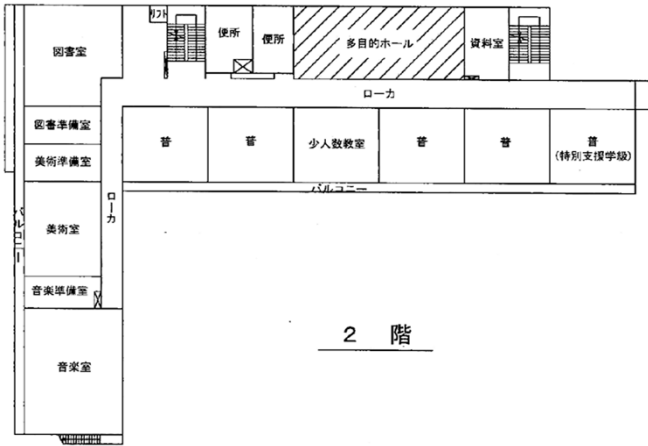

佐渡市立金井中学校

2 階