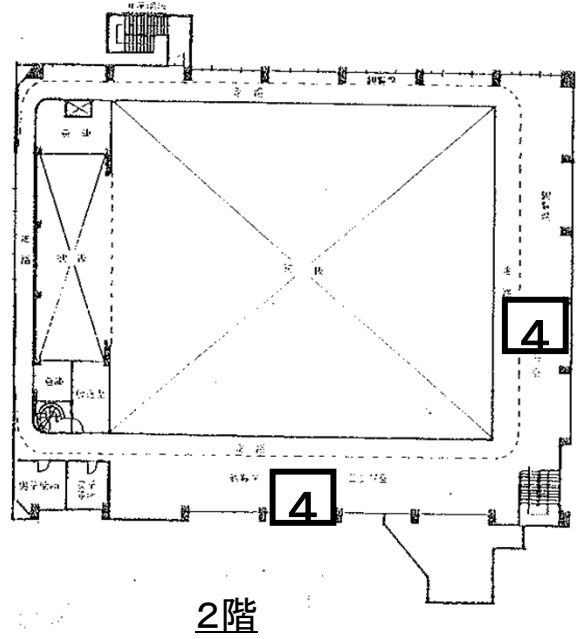

両津総合体育館

1階

1	受付案内所	2	本部役員室	3	選手休憩所	4	審判控室
5	TO補助員控室	6	救護席	7	記録報道室	8	来賓室
9	本部役員控室	10	審判更衣室	11	選手更衣室		

2階

佐渡市立両津中学校

体育館内

1	受付案内所	2	本部席	3	救護席	4	選手席
---	-------	---	-----	---	-----	---	-----

校舎内

1	受付案内所
2	本部席
3	救護席
4	選手席

渡り廊下から校舎

2階

1階

相川体育館

体育館内

1	受付案内所
2	本部席
3	救護席
4	選手席
5	役員控室

2階

センター内

6	選手休憩所
7	TO補助員控室
8	審判控室

佐渡市立新穂中学校

校舎内

5	選手休憩所	6	TO補助員控室
7	審判控室	8	役員控室

1階

2階

体育館内