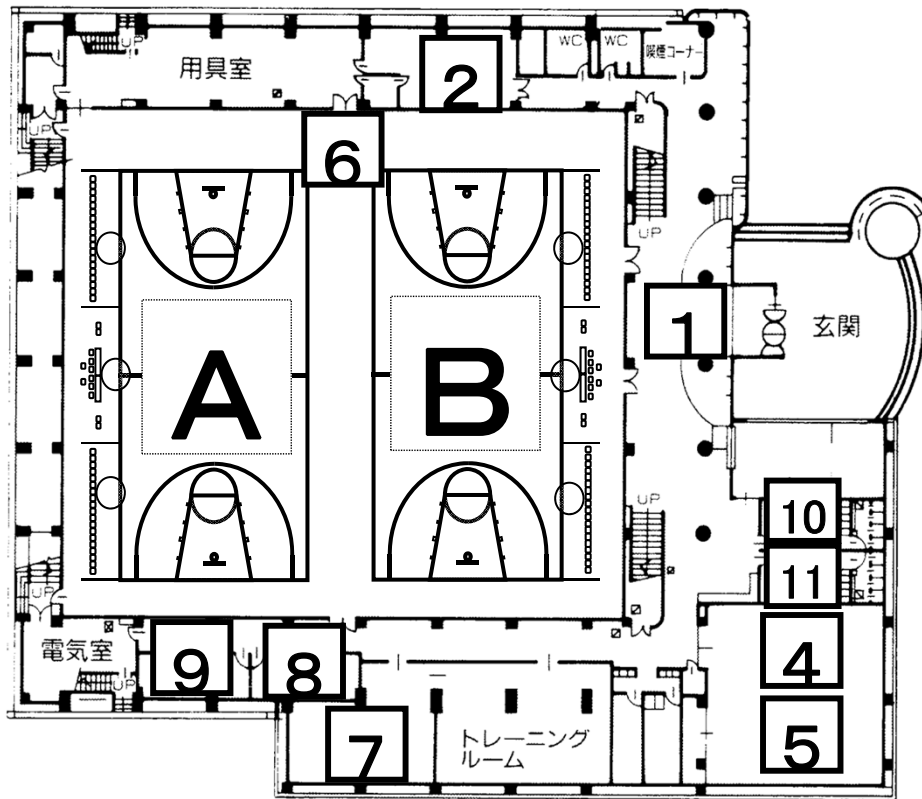

両津総合体育館

1階

1	受付案内所	2	本部役員室	3	選手休憩所	4	審判控室
5	TO補助員控室	6	救護席	7	記録報道室	8	来賓室
9	本部役員控室	10	審判更衣室	11	選手更衣室		

2階

佐渡市立両津中学校

体育館内

1	受付案内所	2	本部席	3	救護席	4	選手席
---	-------	---	-----	---	-----	---	-----

校舎内

1	受付案内所
2	本部席
3	救護席
4	選手席

渡り廊下から校舎

2階

1階

相川体育館

体育館内

1	受付案内所
2	本部席
3	救護席
4	選手席
5	役員控室

2階

1	受付案内所	2	本部席	3	救護席	4	選手席
---	-------	---	-----	---	-----	---	-----

1階

渡り廊下から校舎へ

2階