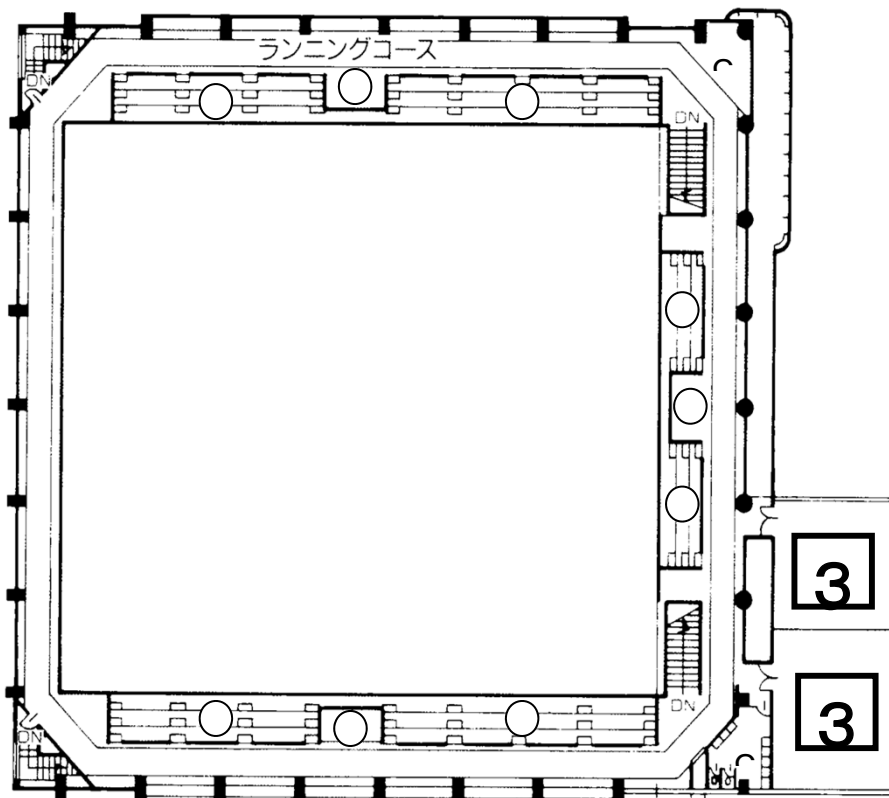

両津総合体育館

1階

1	受付案内所	2	本部役員室	3	選手休憩所	4	審判控室
5	TO補助員控室	6	救護席	7	記録報道室	8	来賓室
9	本部役員控室	10	審判更衣室	11	選手更衣室		

2階

佐渡市立両津中学校

体育館内

1	受付案内所	2	本部席	3	救護席	4	選手席
---	-------	---	-----	---	-----	---	-----

校舎内

1	受付案内所
2	本部席
3	救護席
4	選手席

渡り廊下から校舎

2階

1階

相川体育館

体育館内

1	受付案内所
2	本部席
3	救護席
4	選手席
5	役員控室

2階