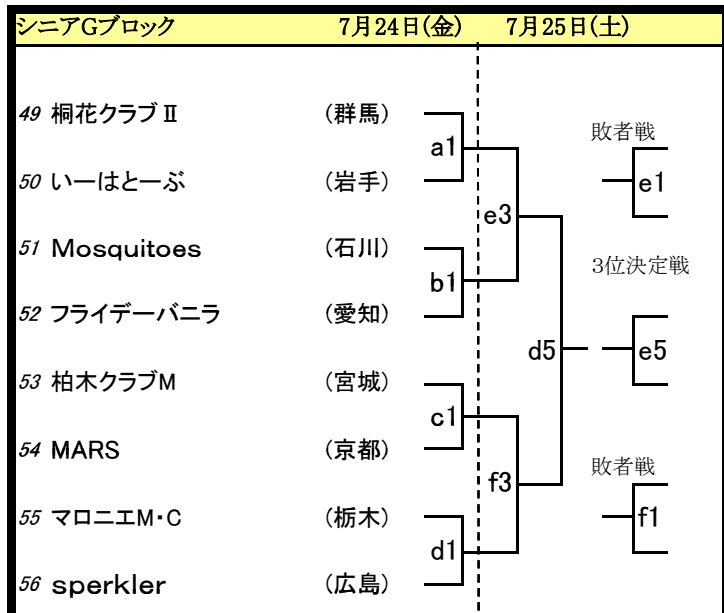

◇コート a・b・c・d :北海道立総合体育センター(北海きたえーる) メインコート
e・f : " サブコート

◇試合時間

	7月24日(金)	7月25日(土)	7月26日(日)
第1試合	14:00	8:50	9:00
第2試合	15:15	10:05	10:15
第3試合	16:30	11:20	11:30
第4試合	17:45	12:35	
第5試合		13:50	
第6試合		15:10	
第7試合		16:30	
第8試合		17:45