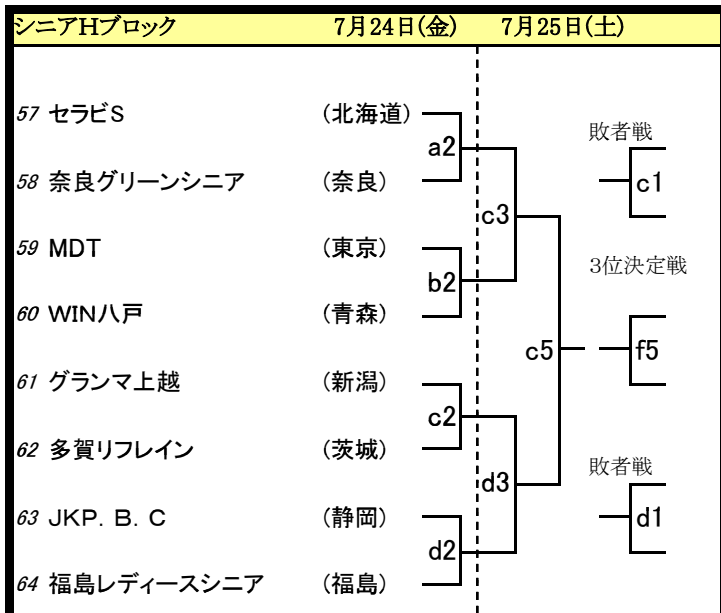

◇コート a・b・c・d :北海道立総合体育センター(北海きたえーる) メインコート
e・f : " サブコート

◇試合時間

	7月24日(金)	7月25日(土)	7月26日(日)
第1試合	14:00	8:50	9:00
第2試合	15:15	10:05	10:15
第3試合	16:30	11:20	11:30
第4試合	17:45	12:35	
第5試合		13:50	
第6試合		15:10	
第7試合		16:30	
第8試合		17:45