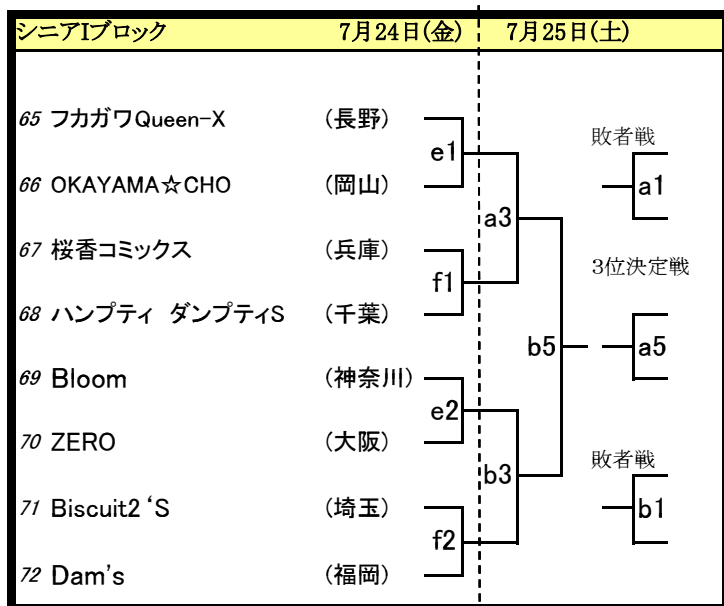

◇コート a・b・c・d :北海道立総合体育センター(北海きたえーる) メインコート
e・f : " サブコート

◇試合時間

	7月24日(金)	7月25日(土)	7月26日(日)
第1試合	14:00	8:50	9:00
第2試合	15:15	10:05	10:15
第3試合	16:30	11:20	11:30
第4試合	17:45	12:35	
第5試合		13:50	
第6試合		15:10	
第7試合		16:30	
第8試合		17:45