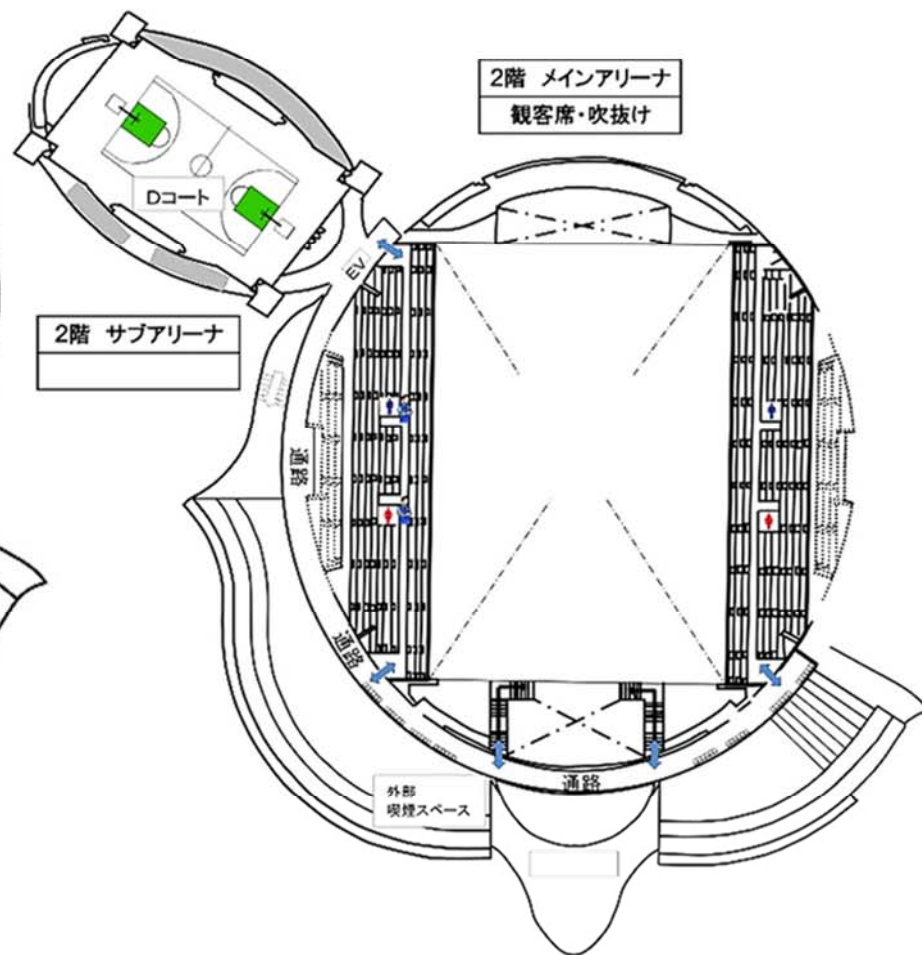

CNAアリーナ★あきた

CNAアリーナ★あきた ～ 秋田県立体育館 車 5分

CNAアリーナ★あきた

JR秋田駅 秋田新幹線・奥羽本線・男鹿線・羽越本線 車・バス15分

秋田空港 車 40分

★バスの時刻表は秋田中央交通HPをご覧ください。

★秋田駅西口からのバス線路は以下の通りです。（どの線路も¥300です。）

県立プール線（3番線）

臨海営業所線（3番線）

【市立体育館前】 降車