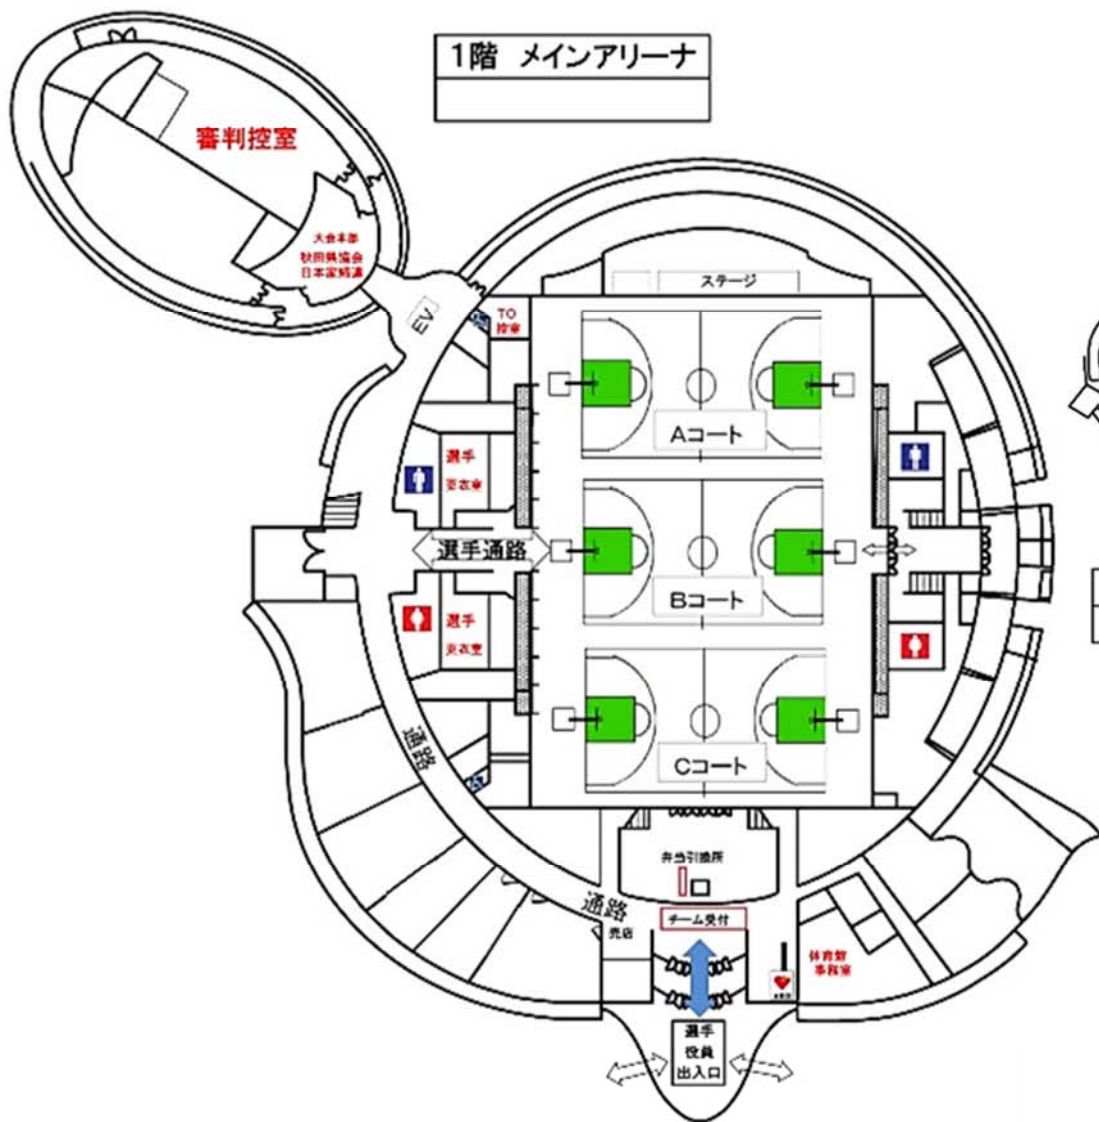

CNAアリーナ★あきた

CNAアリーナ★あきた ～ 秋田県立体育館 車 5分

CNAアリーナ★あきた

JR秋田駅 秋田新幹線・奥羽本線・男鹿線・羽越本線 車・バス15分

秋田空港 車 40分

★バスの時刻表は秋田中央交通HPをご覧ください。

★秋田駅西口からのバス線路は以下の通りです。（どの線路も¥300です。）

県立プール線（3番線）

臨海営業所線（3番線）

【市立体育館前】 降車