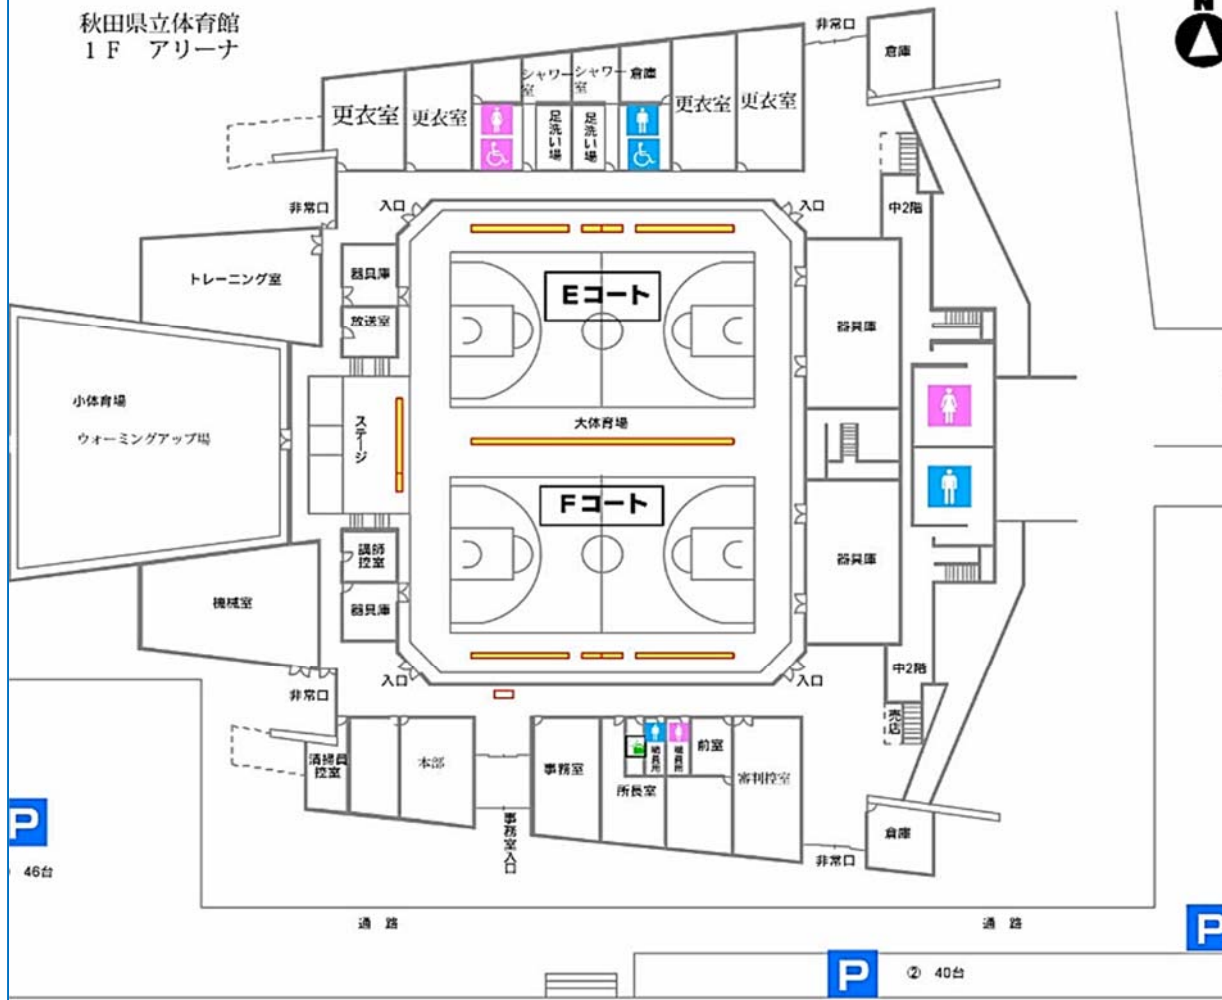

秋田県立体育館
1F アリーナ