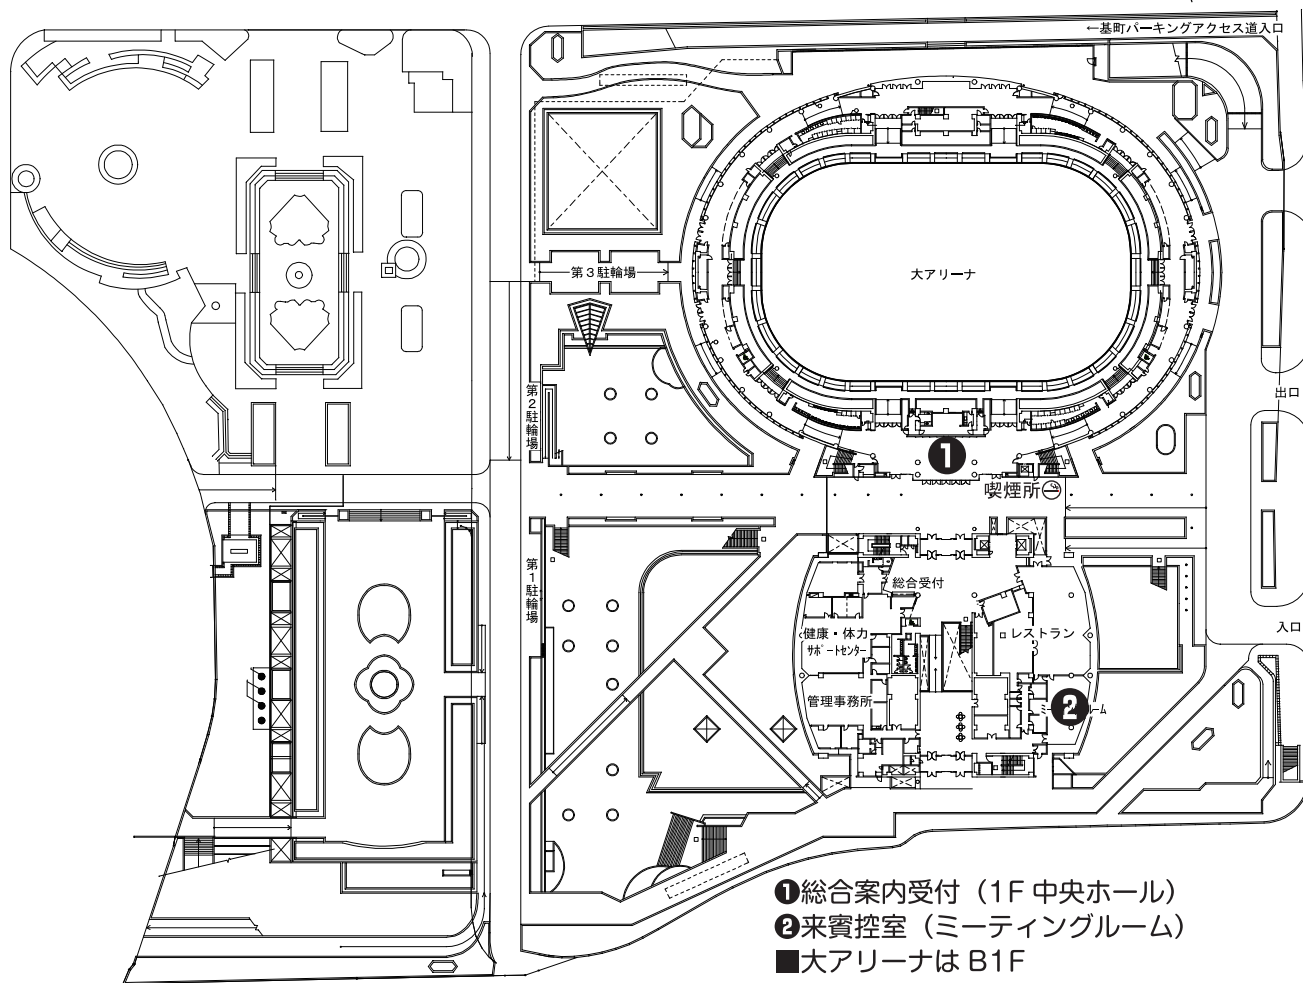

会場全体図（1F）

- ①総合案内受付（1F 中央ホール）
- ②来賓控室（ミーティングルーム）
- 大アリーナは B1F
- 大アリーナ客席は 1F
- 小アリーナは別棟 3F
- 会議室ゾーンは小アリーナ棟 B1F
- 大アリーナ 1F 中央ホールにお土産コーナー

会場全体図 (B1F)

会議室ゾーン (B1F)

- ③ 代表者会議 (大会議室)
- ④ 広島役員室 (中会議室)

大アリーナ (B1F)

《大アリーナ》

- ⑤ 全国ママ連本部・医務室 (本部室 1)
- ⑥ 広報室 (本部室 2)
- ⑦ トレーナーブース
- ⑧ 審判控室 (控室)
- ⑨ 審判用ロッカールーム
- ⑩ 選手用ロッカールーム

《小アリーナ》

- ⑪ 審判控室
- ⑫ 役員控室

小アリーナ (3F)

呉市総合体育館（オークアリーナ）

737-0141 広島県呉市広大新開1丁目7-1
TEL 0823-74-0909 FAX 0823-74-0933