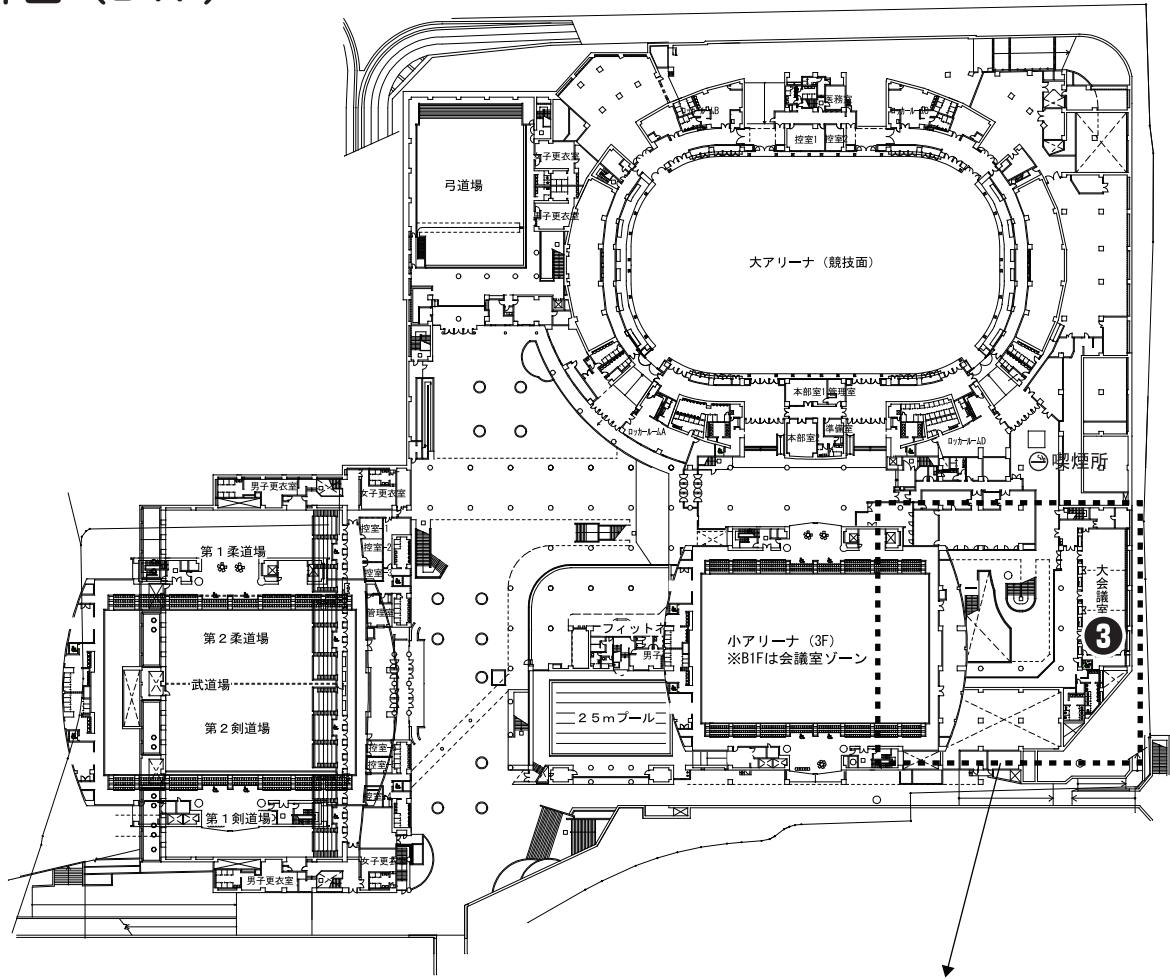

会場全体図（1F）

- ①総合案内受付（1F 中央ホール）
- ②来賓控室（ミーティングルーム）
- 大アリーナは B1F
- 大アリーナ客席は 1F
- 小アリーナは別棟 3F
- 会議室ゾーンは小アリーナ棟 B1F
- 大アリーナ 1F 中央ホールにお土産コーナー

会場全体図 (B1F)

会議室ゾーン (B1F)

- ③ 代表者会議 (大会議室)
- ④ 広島役員室 (中会議室)

大アリーナ (B1F)

《大アリーナ》

- ⑤ 全国ママ連本部・医務室 (本部室 1)
- ⑥ 広報室 (本部室 2)
- ⑦ トレーナーブース
- ⑧ 審判控室 (控室)
- ⑨ 審判用ロッカールーム
- ⑩ 選手用ロッカールーム

《小アリーナ》

- ⑪ 審判控室
- ⑫ 役員控室

小アリーナ (3F)

呉市総合体育館（オークアリーナ）

737-0141 広島県呉市広大新開1丁目7-1
TEL 0823-74-0909 FAX 0823-74-0933