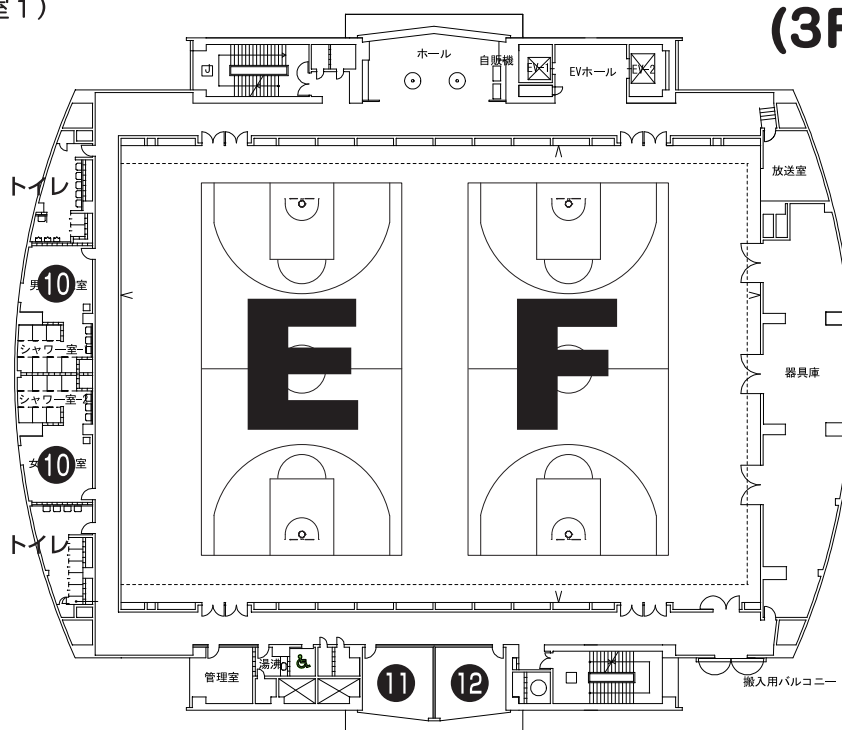

会場全体図（1F）

- ①総合案内受付（1F 中央ホール）
- ②来賓控室（ミーティングルーム）
- 大アリーナは B1F
- 大アリーナ客席は 1F
- 小アリーナは別棟 3F
- 会議室ゾーンは小アリーナ棟 B1F
- 大アリーナ 1F 中央ホールにお土産コーナー

会場全体図 (B1F)

会議室ゾーン (B1F)

- ③ 代表者会議 (大会議室)
- ④ 広島役員室 (中会議室)

大アリーナ (B1F)

《大アリーナ》

- ⑤ 全国ママ連本部・医務室 (本部室 1)
- ⑥ 広報室 (本部室 2)
- ⑦ トレーナーブース
- ⑧ 審判控室 (控室)
- ⑨ 審判用ロッカールーム
- ⑩ 選手用ロッカールーム

《小アリーナ》

- ⑪ 審判控室
- ⑫ 役員控室

小アリーナ (3F)

呉市総合体育館（オークアリーナ）

737-0141 広島県呉市広大新開1丁目7-1
TEL 0823-74-0909 FAX 0823-74-0933