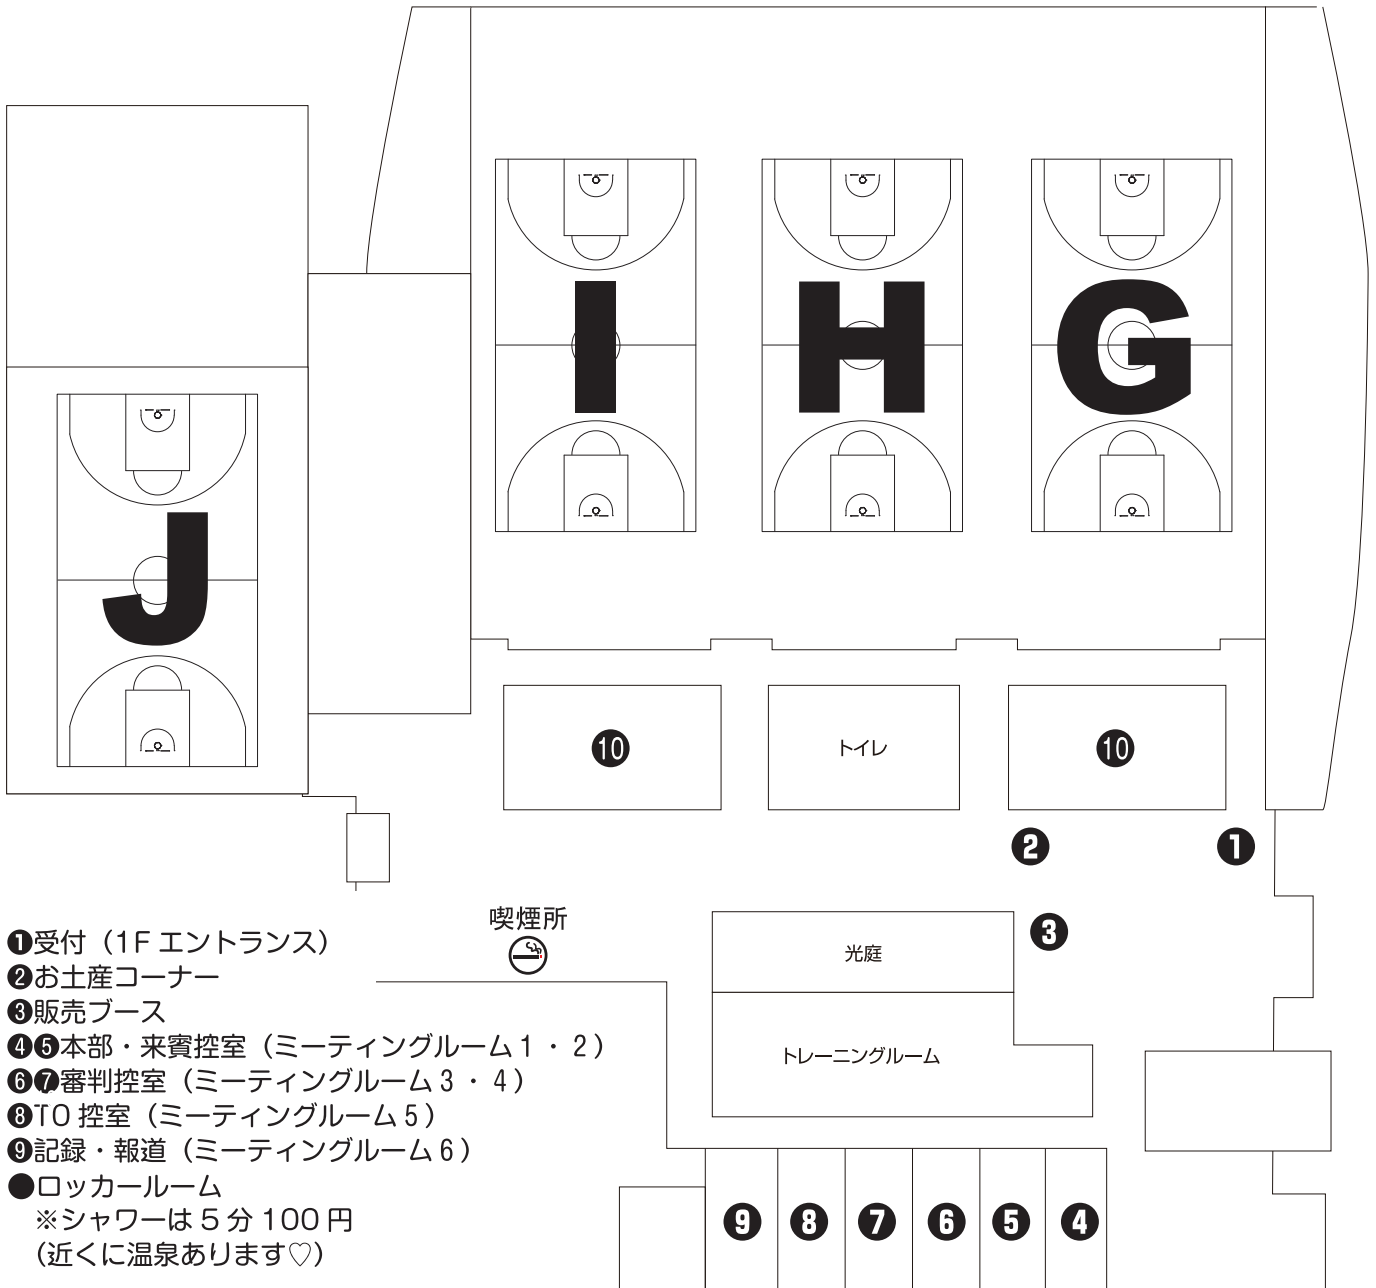

会場全体図（1F）

- ①総合案内受付（1F 中央ホール）
- ②来賓控室（ミーティングルーム）
- 大アリーナは B1F
- 大アリーナ客席は 1F
- 小アリーナは別棟 3F
- 会議室ゾーンは小アリーナ棟 B1F
- 大アリーナ 1F 中央ホールにお土産コーナー

会場全体図 (B1F)

会議室ゾーン (B1F)

- ③ 代表者会議 (大会議室)
- ④ 広島役員室 (中会議室)

大アリーナ (B1F)

《大アリーナ》

- ⑤ 全国ママ連本部・医務室 (本部室 1)
- ⑥ 広報室 (本部室 2)
- ⑦ トレーナーブース
- ⑧ 審判控室 (控室)
- ⑨ 審判用ロッカールーム
- ⑩ 選手用ロッカールーム

《小アリーナ》

- ⑪ 審判控室
- ⑫ 役員控室

小アリーナ (3F)

呉市総合体育館（オークアリーナ）

737-0141 広島県呉市広大新開1丁目7-1
TEL 0823-74-0909 FAX 0823-74-0933

●車

【広島方面から】広島呉道路（クリアライン）から、国道185号線を三原・安浦方面へ直進し、広公園入口交差点を左折。
【西条方面から】山陽自動車道高屋1Cから東広島呉道路を通り、馬木1Cから国道375号線を広方面へ。広本町2丁目（北）交差点を左折。
【安浦方面から】国道185号線を呉方面へ直進し、広公園入口交差点を右折。

●電車

JR呉線「JR広駅」で下車し、西へ進み、広公園入口交差点の信号を北へ直進。約550m。

●バス

JR呉駅より、バス7番・8番のりばから東のりば・仁方栈橋・小須磨・川尻小用行きで「オークアリーナ入口」バス停で下車。約300m。

- ①受付（1F エントランス）
- ②お土産コーナー
- ③販売ブース
- ④⑤本部・来賓控室（ミーティングルーム1・2）
- ⑥⑦審判控室（ミーティングルーム3・4）
- ⑧TO 控室（ミーティングルーム5）
- ⑨記録・報道（ミーティングルーム6）
- ロッカールーム
※シャワーは5分100円
(近くに温泉あります♡)