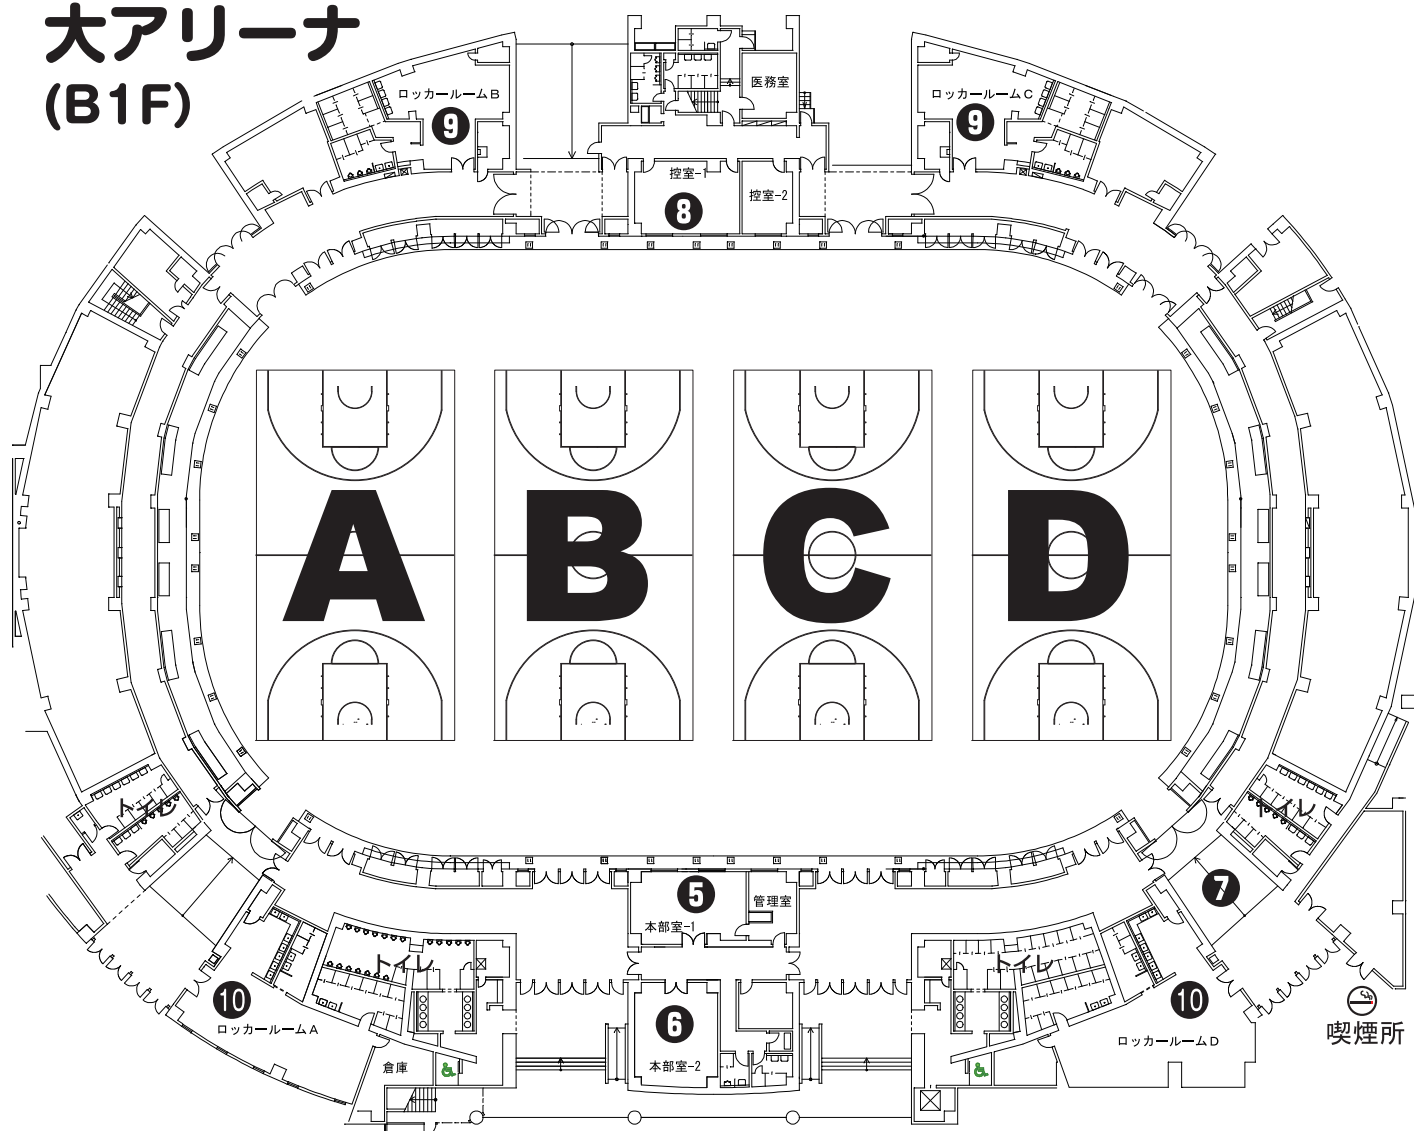

会場全体図（1F）

- ①総合案内受付（1F 中央ホール）
- ②来賓控室（ミーティングルーム）
- 大アリーナは B1F
- 大アリーナ客席は 1F
- 小アリーナは別棟 3F
- 会議室ゾーンは小アリーナ棟 B1F
- 大アリーナ 1F 中央ホールにお土産コーナー

会場全体図 (B1F)

会議室ゾーン (B1F)

- ③ 代表者会議 (大会議室)
- ④ 広島役員室 (中会議室)

大アリーナ (B1F)

《大アリーナ》

- ⑤ 全国ママ連本部・医務室 (本部室 1)
- ⑥ 広報室 (本部室 2)
- ⑦ トレーナーブース
- ⑧ 審判控室 (控室)
- ⑨ 審判用ロッカールーム
- ⑩ 選手用ロッカールーム

《小アリーナ》

- ⑪ 審判控室
- ⑫ 役員控室

小アリーナ (3F)

呉市総合体育館（オークアリーナ）

737-0141 広島県呉市広大新開1丁目7-1
TEL 0823-74-0909 FAX 0823-74-0933