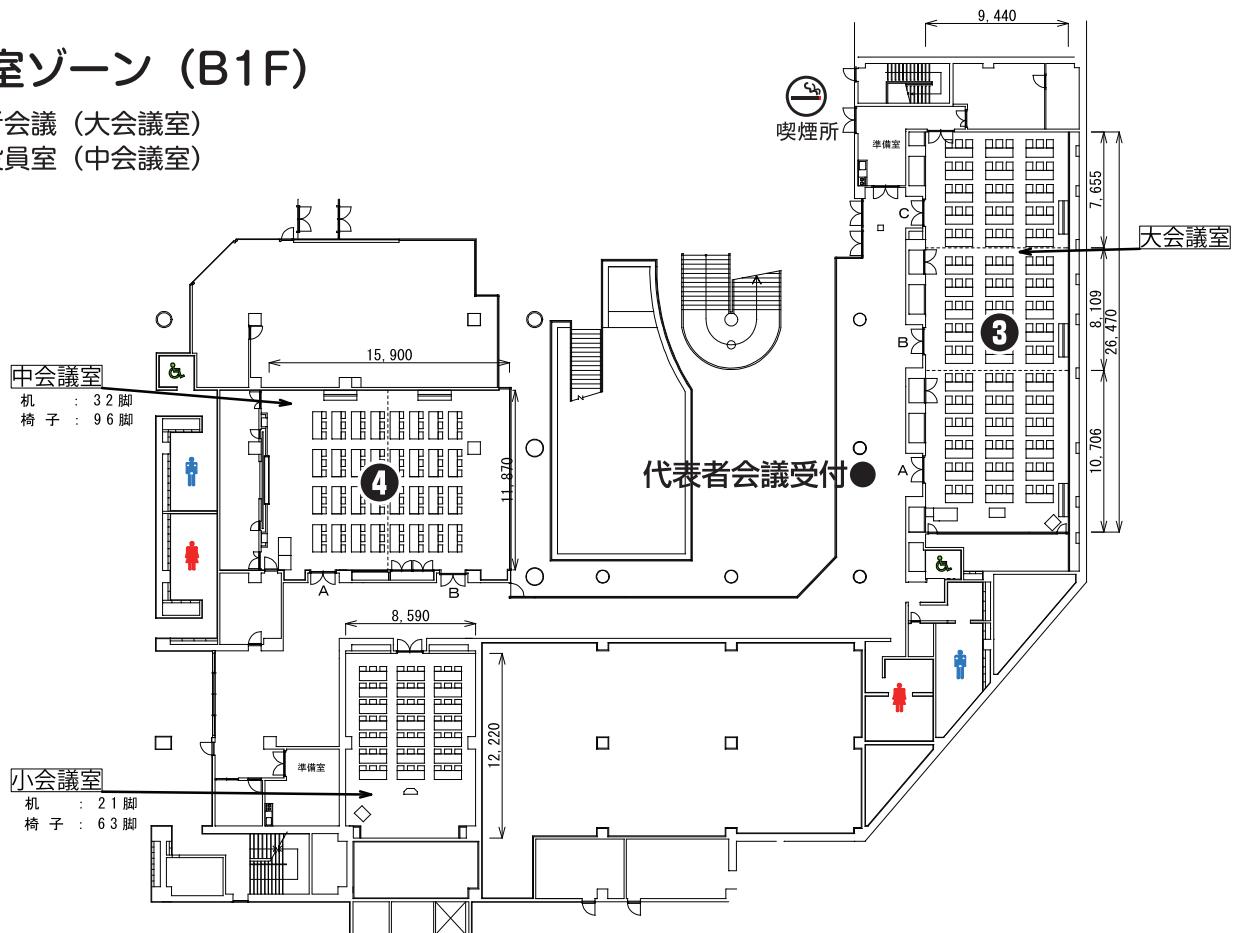

会場全体図（1F）

- ①総合案内受付（1F 中央ホール）
- ②来賓控室（ミーティングルーム）
- 大アリーナは B1F
- 大アリーナ客席は 1F
- 小アリーナは別棟 3F
- 会議室ゾーンは小アリーナ棟 B1F
- 大アリーナ 1F 中央ホールにお土産コーナー

会場全体図 (B1F)

会議室ゾーン (B1F)

- ③ 代表者会議 (大会議室)
- ④ 広島役員室 (中会議室)

大アリーナ (B1F)

《大アリーナ》

- ⑤ 全国ママ連本部・医務室 (本部室 1)
- ⑥ 広報室 (本部室 2)
- ⑦ トレーナーブース
- ⑧ 審判控室 (控室)
- ⑨ 審判用ロッカールーム
- ⑩ 選手用ロッカールーム

《小アリーナ》

- ⑪ 審判控室
- ⑫ 役員控室

小アリーナ (3F)

呉市総合体育館（オークアリーナ）

737-0141 広島県呉市広大新開1丁目7-1
TEL 0823-74-0909 FAX 0823-74-0933

●車

【広島方面から】広島呉道路（クリアライン）から、国道185号線を三原・安浦方面へ直進し、広公園入口交差点を左折。
【西条方面から】山陽自動車道高屋1Cから東広島呉道路を通り、馬木1Cから国道375号線を広方面へ。広本町2丁目（北）交差点を左折。
【安浦方面から】国道185号線を呉方面へ直進し、広公園入口交差点を右折。

●電車

JR呉線「JR広駅」で下車し、西へ進み、広公園入口交差点の信号を北へ直進。約550m。

●バス

JR呉駅より、バス7番・8番のりばから東のりば・仁方栈橋・小須磨・川尻小用行きで「オークアリーナ入口」バス停で下車。約300m。

- ①受付（1F エントランス）
- ②お土産コーナー
- ③販売ブース
- ④⑤本部・来賓控室（ミーティングルーム1・2）
- ⑥⑦審判控室（ミーティングルーム3・4）
- ⑧TO 控室（ミーティングルーム5）
- ⑨記録・報道（ミーティングルーム6）
- ロッカールーム
※シャワーは5分100円
(近くに温泉あります♡)