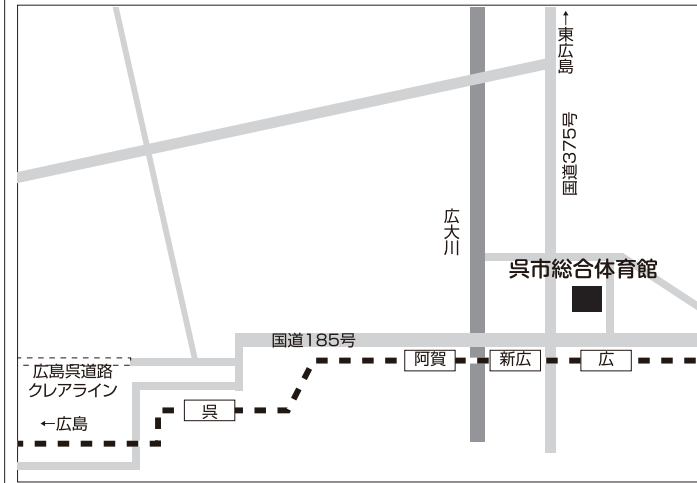

会場全体図（1F）

- ①総合案内受付（1F 中央ホール）
- ②来賓控室（ミーティングルーム）
- 大アリーナは B1F
- 大アリーナ客席は 1F
- 小アリーナは別棟 3F
- 会議室ゾーンは小アリーナ棟 B1F
- 大アリーナ 1F 中央ホールにお土産コーナー

会場全体図 (B1F)

会議室ゾーン (B1F)

- ③ 代表者会議 (大会議室)
- ④ 広島役員室 (中会議室)

大アリーナ (B1F)

《大アリーナ》

- ⑤ 全国ママ連本部・医務室 (本部室 1)
- ⑥ 広報室 (本部室 2)
- ⑦ トレーナーブース
- ⑧ 審判控室 (控室)
- ⑨ 審判用ロッカールーム
- ⑩ 選手用ロッカールーム

《小アリーナ》

- ⑪ 審判控室
- ⑫ 役員控室

小アリーナ (3F)

呉市総合体育館（オークアリーナ）

737-0141 広島県呉市広大新開1丁目7-1
TEL 0823-74-0909 FAX 0823-74-0933

●車

【広島方面から】広島呉道路（クリアライン）から、国道185号線を三原・安浦方面へ直進し、広公園入口交差点を左折。
【西条方面から】山陽自動車道高屋1Cから東広島呉道路を通り、馬木1Cから国道375号線を広方面へ。広本町2丁目（北）交差点を左折。
【安浦方面から】国道185号線を呉方面へ直進し、広公園入口交差点を右折。

●電車

JR呉線「JR広駅」で下車し、西へ進み、広公園入口交差点の信号を北へ直進。約550m。

●バス

JR呉駅より、バス7番・8番のりばから東のりば・仁方栈橋・小須磨・川尻小用行きで「オークアリーナ入口」バス停で下車。約300m。

- ①受付（1F エントランス）
- ②お土産コーナー
- ③販売ブース
- ④⑤本部・来賓控室（ミーティングルーム1・2）
- ⑥⑦審判控室（ミーティングルーム3・4）
- ⑧TO 控室（ミーティングルーム5）
- ⑨記録・報道（ミーティングルーム6）
- ロッカールーム
※シャワーは5分100円
(近くに温泉あります♡)