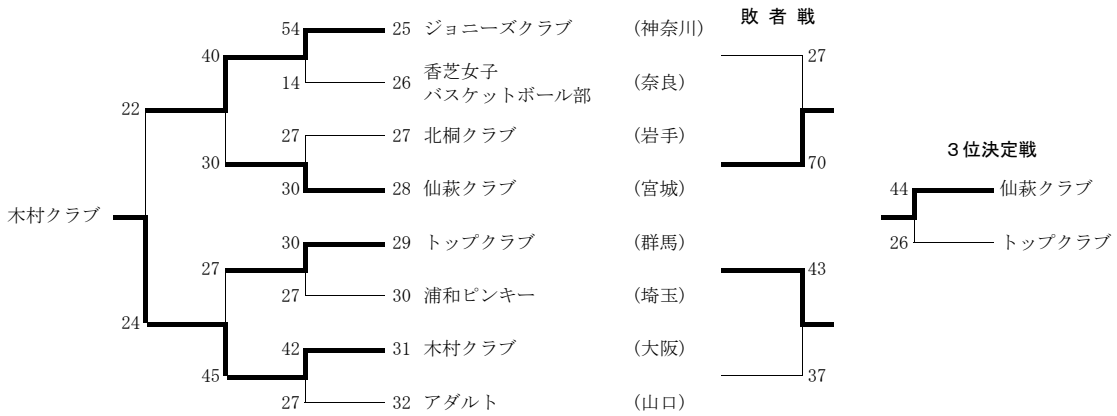

第8回大会

Dブロック