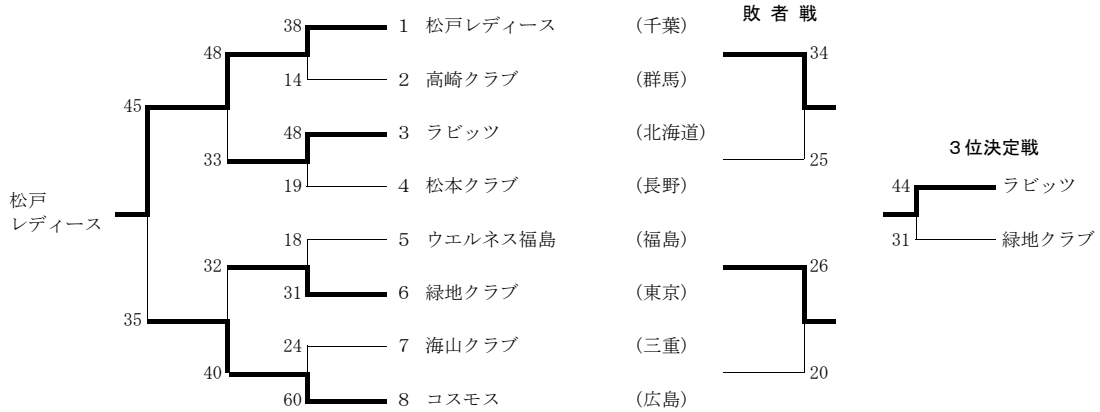

# 第8回全国ママさんバスケットボール交歓大会

'89(H元) 7.29~30 秋田県岩城町 会場：秋田厚生年金休暇センター体育館他

## Aブロック