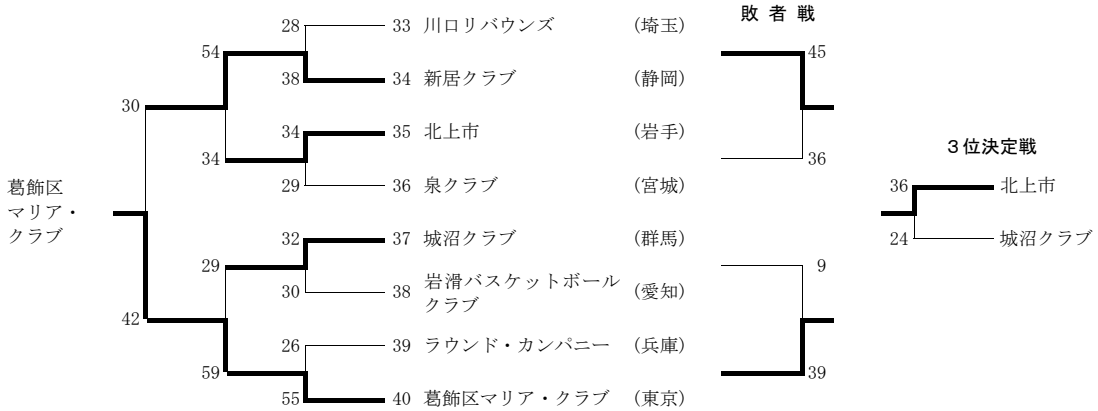

第8回大会

Dブロック

Eブロック

Fブロック