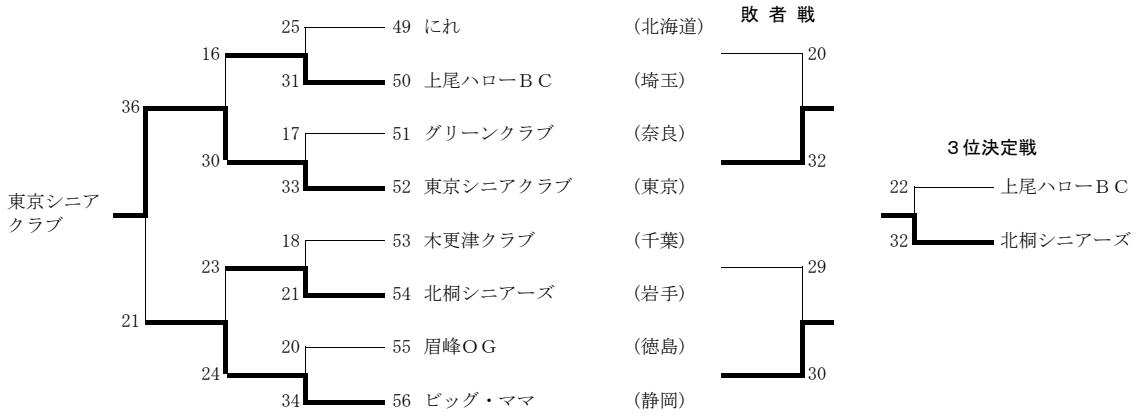

◆決勝

葛飾区マリアクラブ [*]	49	{	27-11 22-6	}	17	松戸レディス
------------------------	----	---	---------------	---	----	--------

第9回大会

Gブロック (シニア)

Hブロック (シニア)

Gブロック (シニア)

◆1回戦

上尾ハローBC (埼玉)	31	{	13-15 12-10 6-0	}	25	に	れ	(北海道)
東京シニアクラブ (東京)	33	{	13-8 20-9	}	17	グリーンクラブ (奈良)		
北桐シニアーズ (岩手)	21	{	10-8 11-10	}	18	木更津クラブ (千葉)		
ビッグ・ママ (静岡)	34	{	20-14 14-6	}	20	眉峰OG (徳島)		