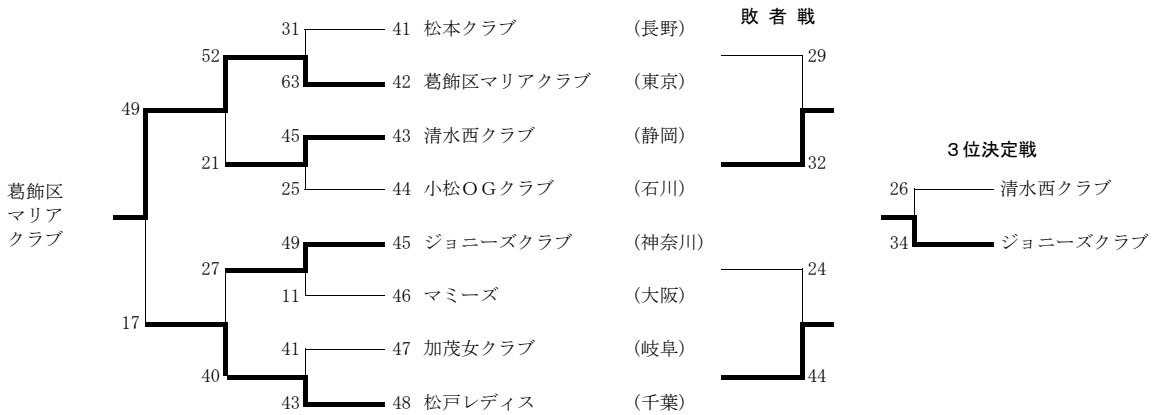

◆決勝

木村クラブ	48	{	24-16 24-15	}	31	佐久クラブ
-------	----	---	----------------	---	----	-------

第9回大会

Dブロック

Eブロック

Fブロック

Dブロック

◆1回戦