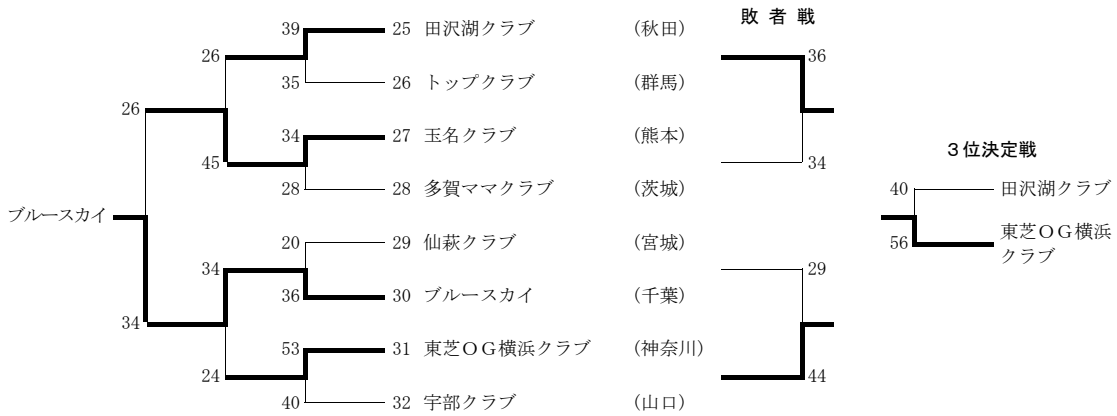

◆決勝

木村クラブ	48	{	24-16 24-15	}	31	佐久クラブ
-------	----	---	----------------	---	----	-------

第9回大会

Dブロック

Eブロック

Fブロック

Dブロック

◆1回戦