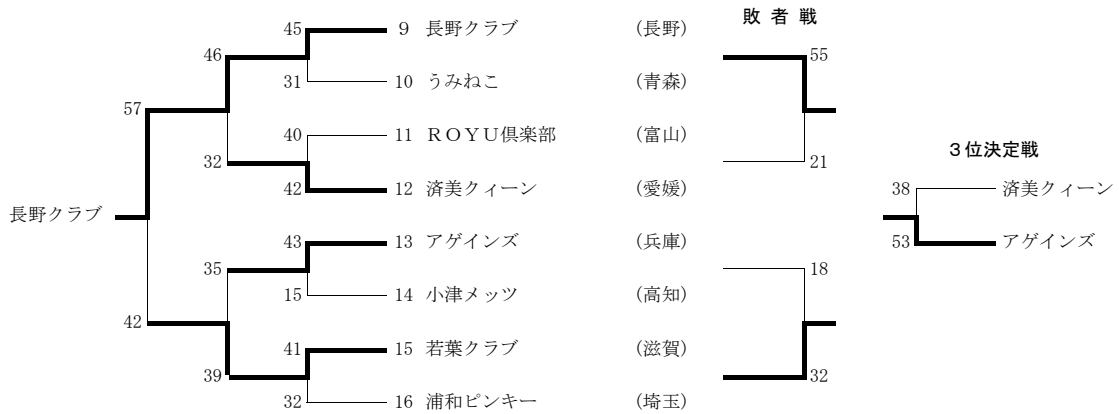

第9回全国ママさんバスケットボール交歓大会
 '90(H2)7.28~29 長野県須坂市 会場：須坂市民体育館他

Aブロック

Bブロック

Cブロック

Aブロック

◆1回戦

須坂クラブ (長野)	50	{	33-9 17-15	}	24	海山クラブ (三重)
新潟 M i s (新潟)	33	{	17-9 16-17	}	26	信愛 M・B・C (静岡)
エコーズ岡崎 (愛知)	33	{	13-6 20-21	}	27	高崎クラブ (群馬)
マロニエ M・C (栃木)	50	{	26-8 24-27	}	35	秋田みなみ ちゃんクラブ (秋田)