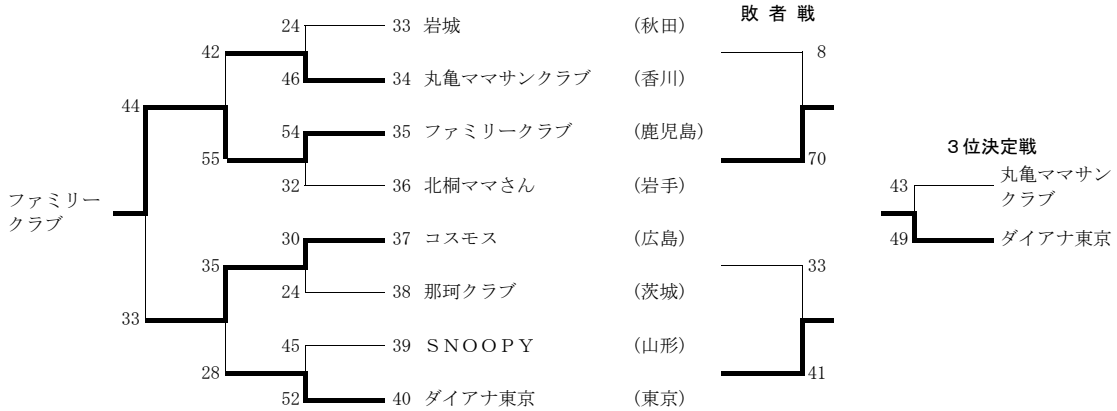

◆決勝

木村クラブ	48	{	24-16 24-15	}	31	佐久クラブ
-------	----	---	----------------	---	----	-------

第9回大会

Dブロック

Eブロック

Fブロック

Dブロック

◆1回戦