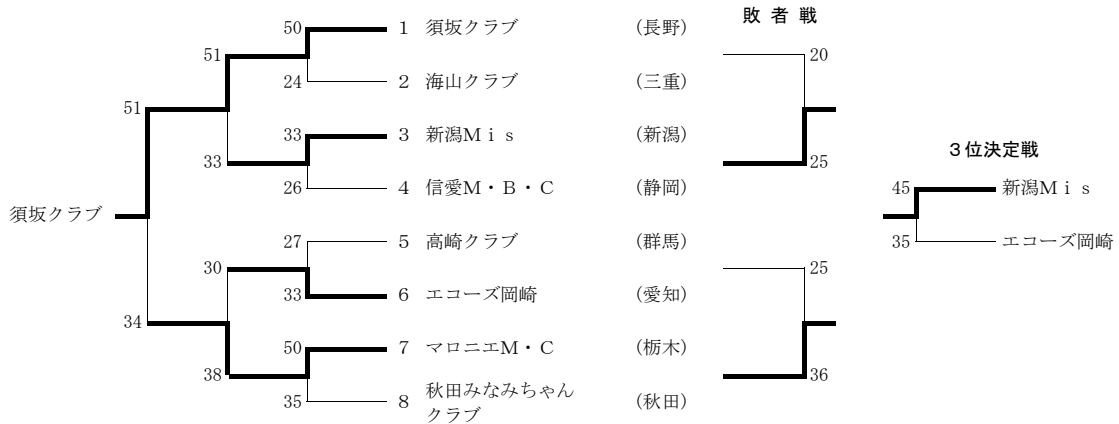

第9回全国ママさんバスケットボール交歓大会
 '90(H2)7.28~29 長野県須坂市 会場：須坂市民体育館他

Aブロック

Bブロック

Cブロック

Aブロック

◆1回戦

須坂クラブ (長野)	50	{	33-9 17-15	}	24	海山クラブ (三重)
新潟 M i s (新潟)	33	{	17-9 16-17	}	26	信愛 M・B・C (静岡)
エコーズ岡崎 (愛知)	33	{	13-6 20-21	}	27	高崎クラブ (群馬)
マロニエ M・C (栃木)	50	{	26-8 24-27	}	35	秋田みなみ ちゃんクラブ (秋田)