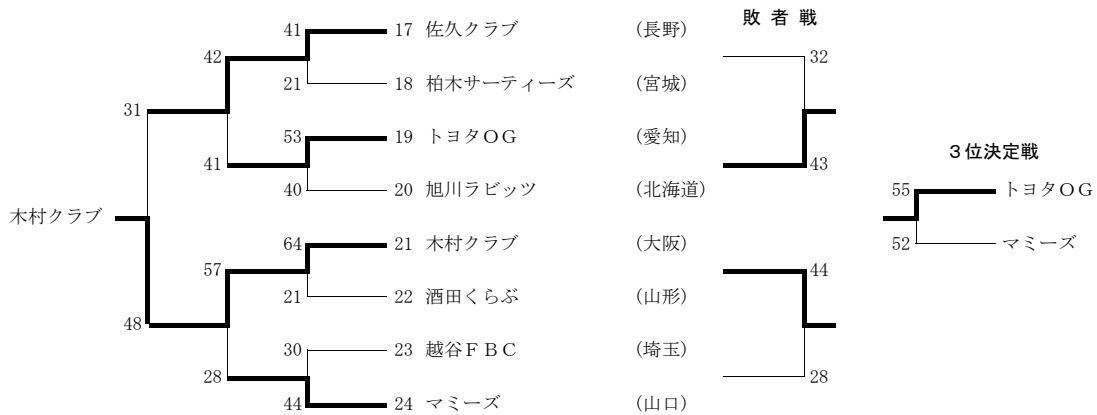

第9回全国ママさんバスケットボール交歓大会
 '90(H2)7.28~29 長野県須坂市 会場：須坂市民体育館他

Aブロック

Bブロック

Cブロック

Aブロック

◆1回戦

須坂クラブ (長野)	50	{	33-9 17-15	}	24	海山クラブ (三重)
新潟 M i s (新潟)	33	{	17-9 16-17	}	26	信愛 M・B・C (静岡)
エコーズ岡崎 (愛知)	33	{	13-6 20-21	}	27	高崎クラブ (群馬)
マロニエ M・C (栃木)	50	{	26-8 24-27	}	35	秋田みなみ ちゃんクラブ (秋田)