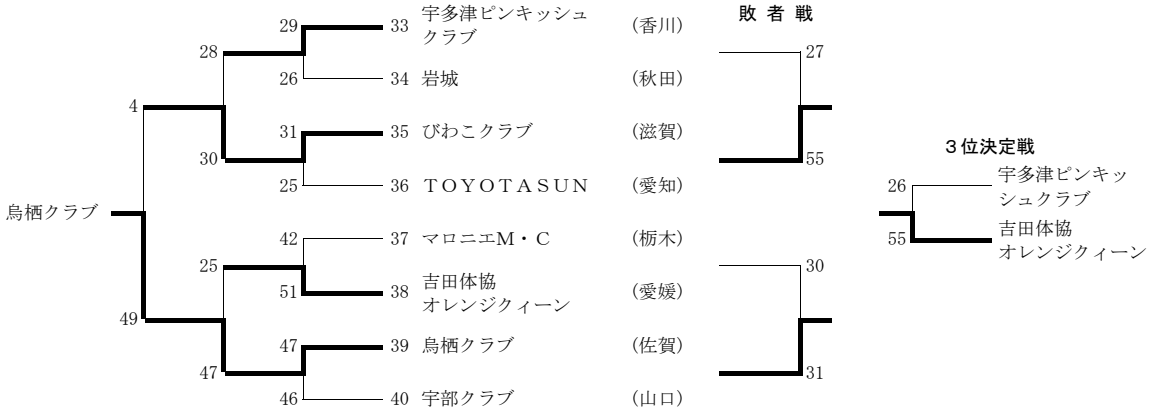

第11回大会

Dブロック

Eブロック

Fブロック