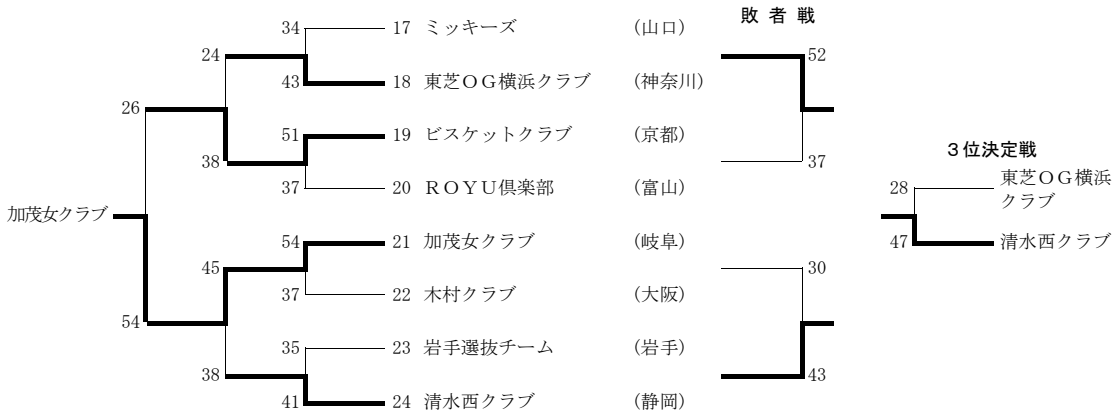

第11回全国ママさんバスケットボール交歓大会

'92(H4) 7.25~26 山口県山口市 会場：山口県スポーツ文化センター他

Aブロック

Bブロック

Cブロック