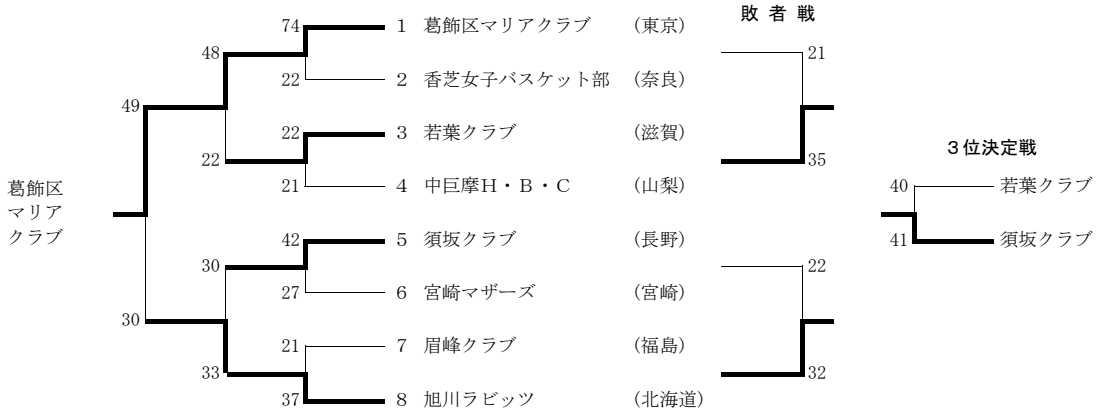

# 第11回全国ママさんバスケットボール交歓大会

'92(H4) 7.25~26 山口県山口市 会場：山口県スポーツ文化センター他

## Aブロック