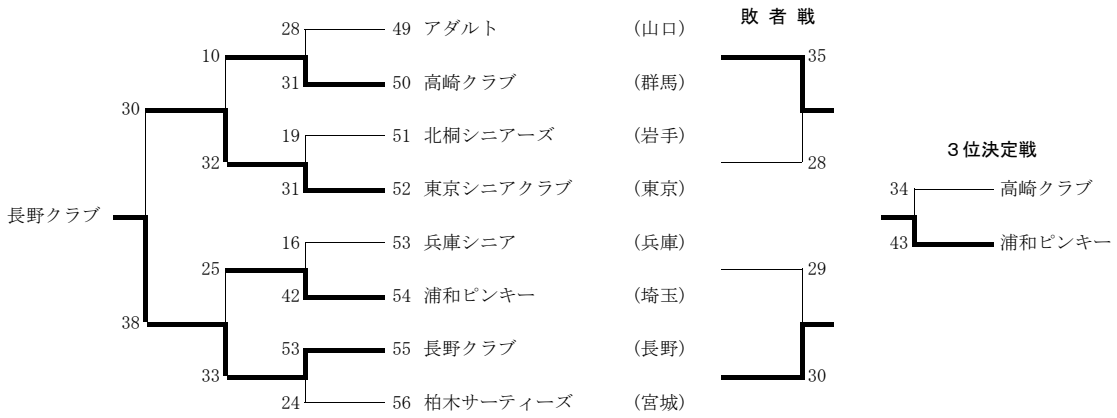

第11回大会

Gブロック (シニア)