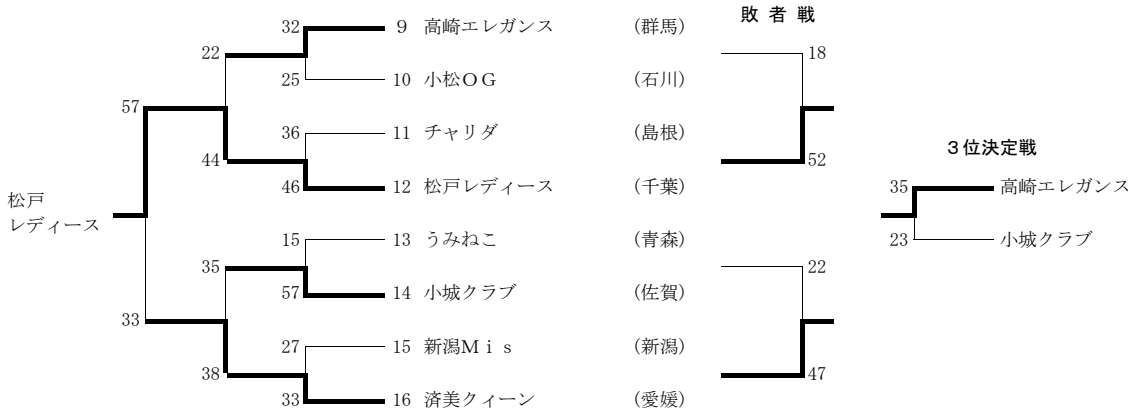

第11回全国ママさんバスケットボール交歓大会

'92(H4) 7.25~26 山口県山口市 会場：山口県スポーツ文化センター他

Aブロック

Bブロック

Cブロック