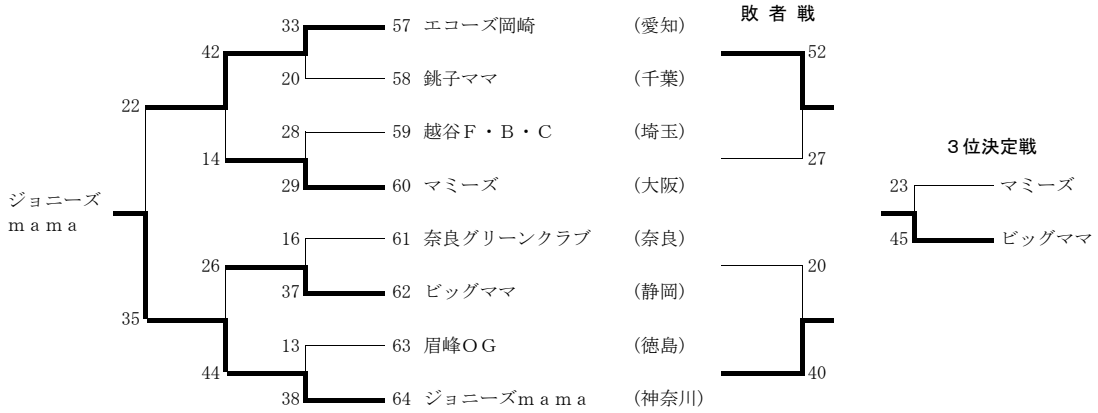

Hブロック (シニア)