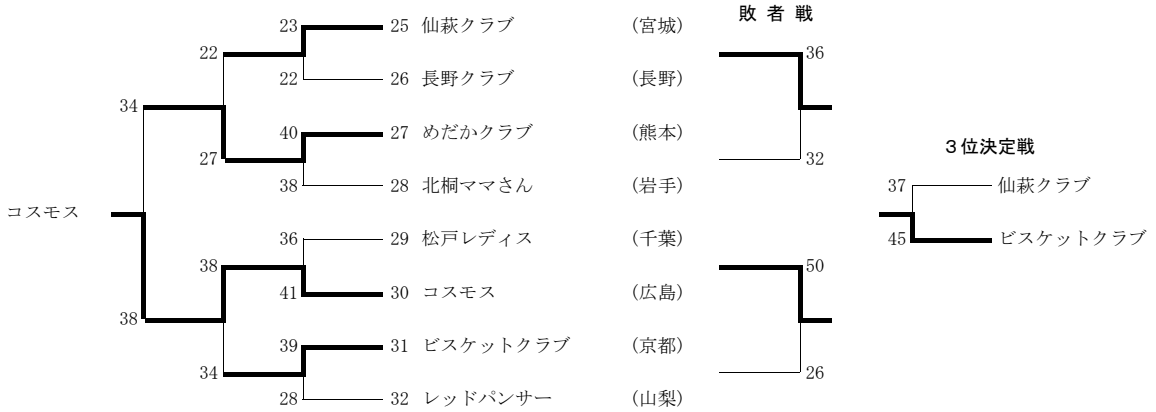

第12回大会

Dブロック