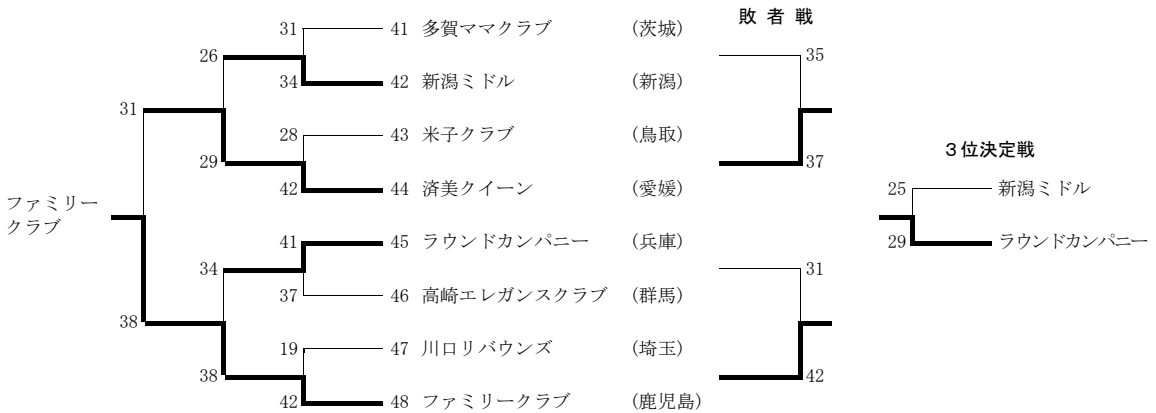

第12回大会

Dブロック

Eブロック

Fブロック