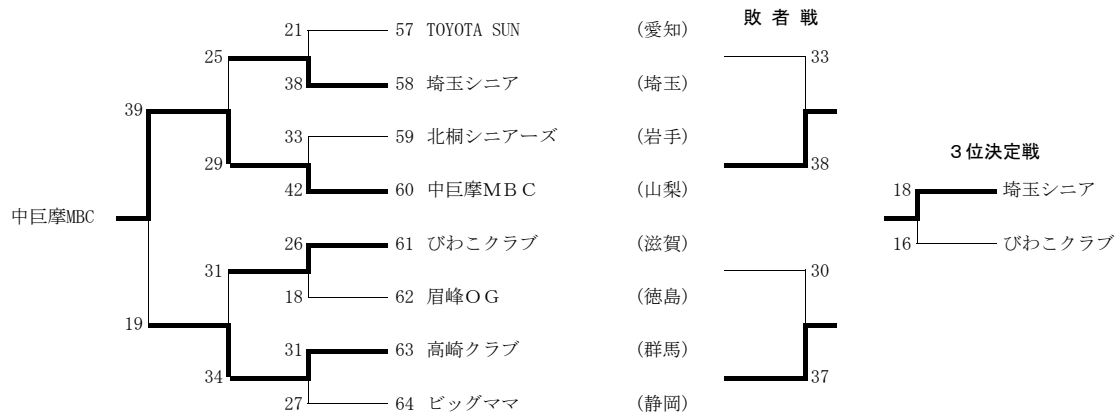

◆決勝

ファミリークラブ	38	{	22-19 16-12	}	31	済美クィーン
----------	----	---	----------------	---	----	--------

第12回大会

Gブロック (シニア)

Hブロック (シニア)

第12回大会

Gブロック

◆1回戦