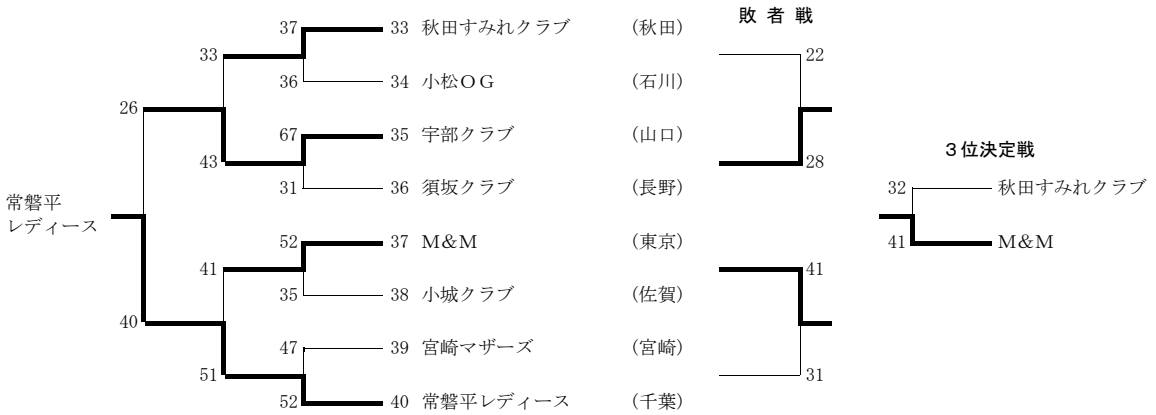

第12回大会

Dブロック

Eブロック

Fブロック