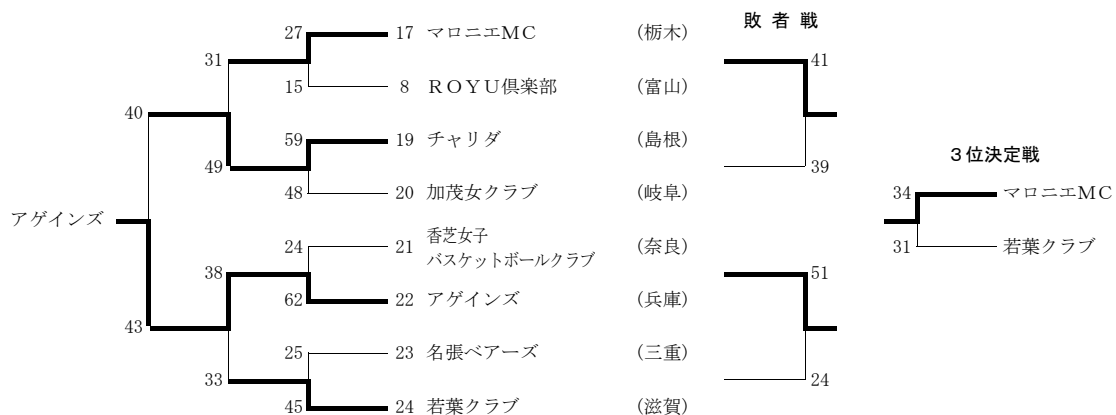

第12回全国ママさんバスケットボール交歓大会

'93(H5)7.31~8.1 滋賀県大津市 会場:滋賀県立体育館他

Aブロック

Bブロック

Cブロック

第12回大会

Aブロック

◆1回戦

帯広メーカーイン (北海道)	54	{	25-21 29-15	}	36	新居クラブ (静岡)
カンガルー (滋賀)	47	{	26-11 21-16	}	27	鳥山ママさんクラブ (栃木)
直方クラブ (福岡)	28	{	23-13 5-13	}	26	新潟 M i s (新潟)
エコーズ岡崎 (愛知)	32	{	14-14 18-10	}	24	ジョニーズクラブ (神奈川)

◆準決勝

帯広メーカーイン	38	{	27-14 11-17	}	31	カンガルー
直方クラブ	28	{	14-14 14-12	}	26	エコーズ岡崎