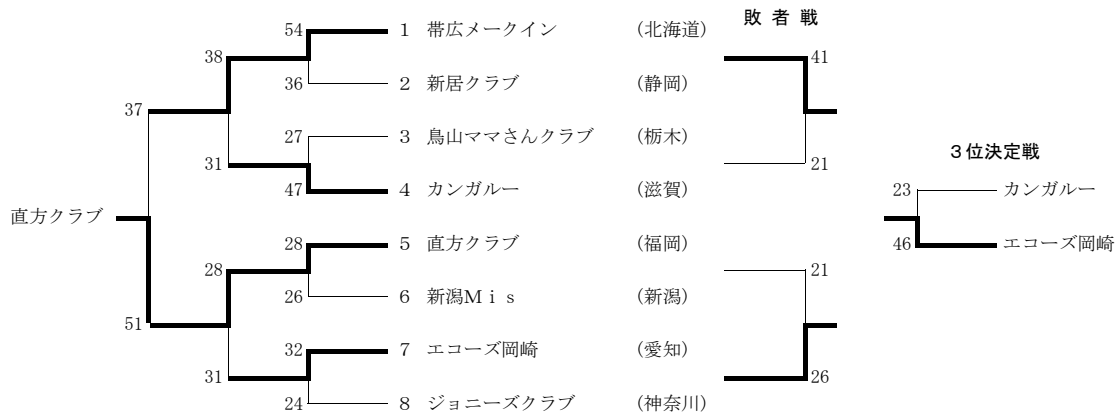

第12回全国ママさんバスケットボール交歓大会

'93(H5)7.31~8.1 滋賀県大津市 会場:滋賀県立体育館他

Aブロック

Bブロック

Cブロック

第12回大会

Aブロック

◆1回戦