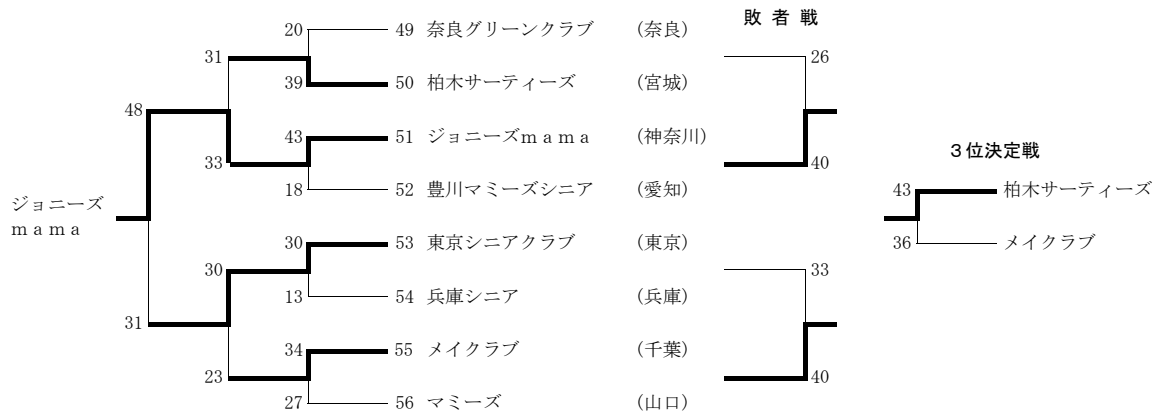

第12回大会

Gブロック (シニア)