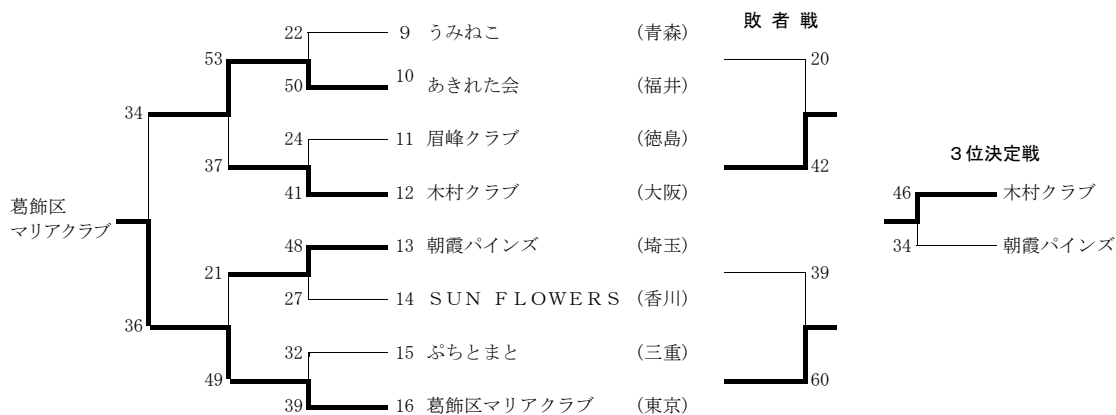

第12回全国ママさんバスケットボール交歓大会

'93(H5)7.31~8.1 滋賀県大津市 会場:滋賀県立体育館他

Aブロック

Bブロック

Cブロック

第12回大会

Aブロック

◆1回戦

帯広メーカーイン (北海道)	54	{	25-21 29-15	}	36	新居クラブ (静岡)
カンガルー (滋賀)	47	{	26-11 21-16	}	27	鳥山ママさんクラブ (栃木)
直方クラブ (福岡)	28	{	23-13 5-13	}	26	新潟 M i s (新潟)
エコーズ岡崎 (愛知)	32	{	14-14 18-10	}	24	ジョニーズクラブ (神奈川)

◆準決勝

帯広メーカーイン	38	{	27-14 11-17	}	31	カンガルー
直方クラブ	28	{	14-14 14-12	}	26	エコーズ岡崎