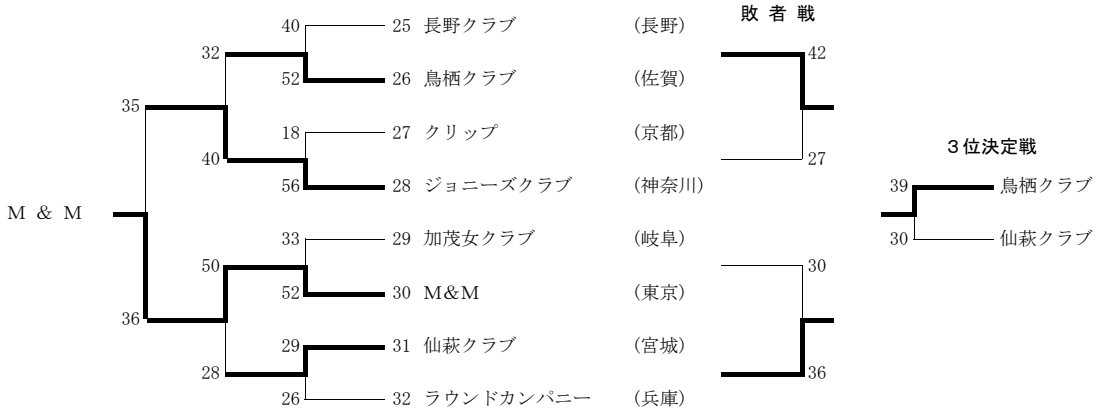

第13回大会

Dブロック