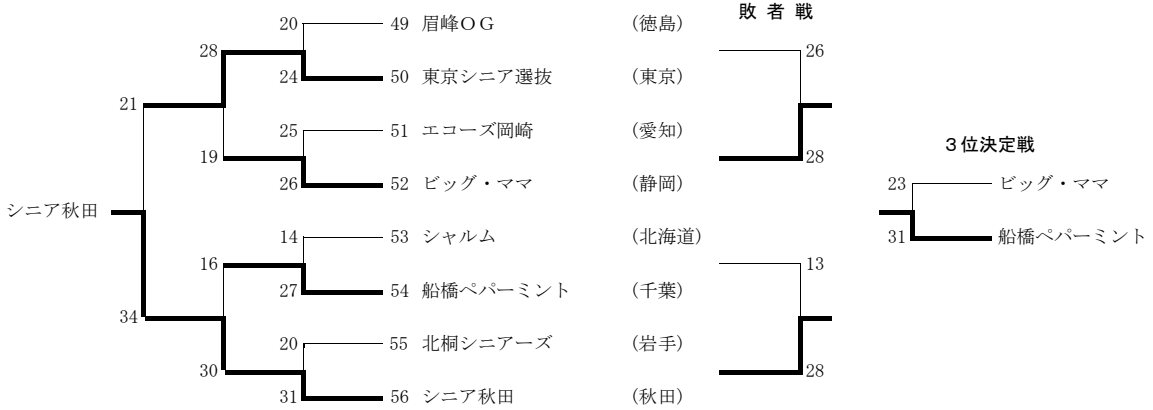

第13回大会

Gブロック (シニア)