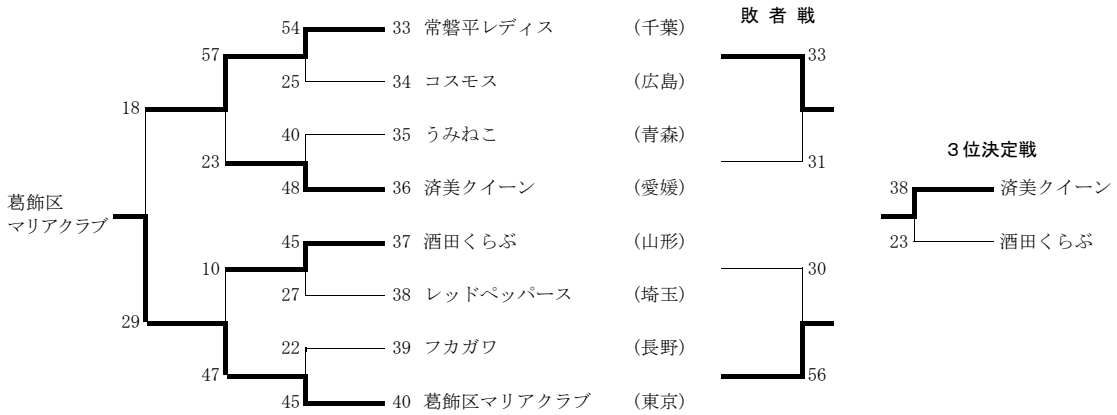

第13回大会

Dブロック

Eブロック

Fブロック