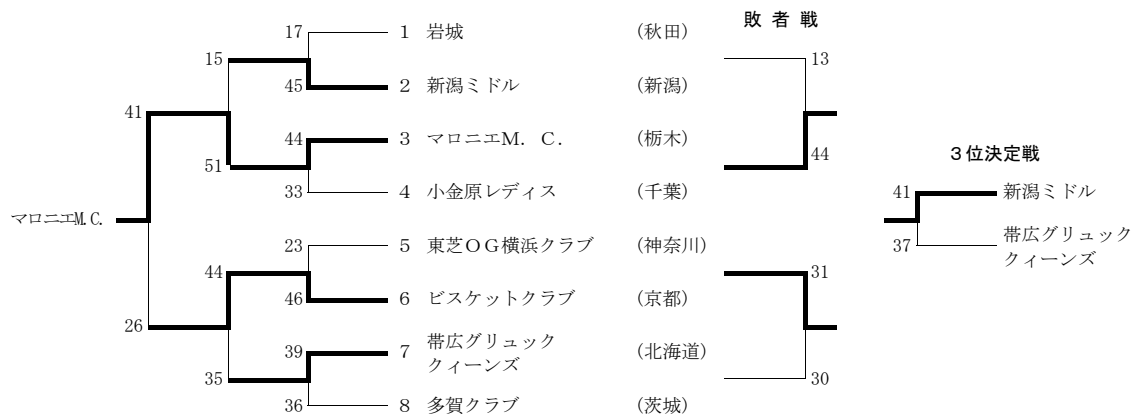

第 13 回全国ママさんバスケットボール交歓大会  
 '94(H6)7.30~31 秋田県岩城町 会場:岩城町民体育館他

Aブロック

Bブロック

Cブロック