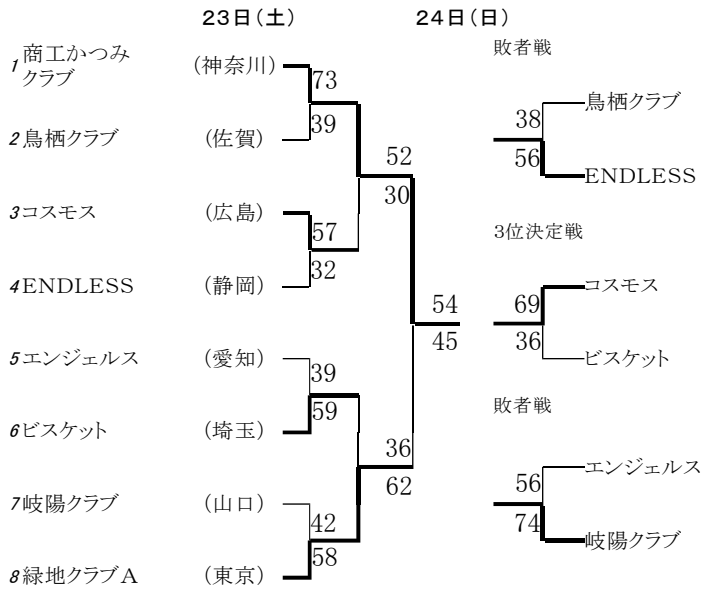

第22回全国ママさんバスケットボール交歓大会・2003年日韓ママさんバスケットボール親善大会
試合結果 (2003年8月22日～24日)

一般Aブロック

一般Cブロック

一般Bブロック

一般Dブロック

日韓親善試合 2003/8/22

東京選抜A	52	<table border="1"> <tr><td>10</td><td>-</td><td>9</td></tr> <tr><td>14</td><td>-</td><td>15</td></tr> <tr><td>10</td><td>-</td><td>12</td></tr> <tr><td>18</td><td>-</td><td>14</td></tr> </table>	10	-	9	14	-	15	10	-	12	18	-	14	50	韓国選抜
10	-	9														
14	-	15														
10	-	12														
18	-	14														

日韓親善試合 2003/8/23

東京選抜B	44	<table border="1"> <tr><td>4</td><td>-</td><td>17</td></tr> <tr><td>8</td><td>-</td><td>16</td></tr> <tr><td>18</td><td>-</td><td>15</td></tr> <tr><td>14</td><td>-</td><td>5</td></tr> </table>	4	-	17	8	-	16	18	-	15	14	-	5	53	韓国選抜
4	-	17														
8	-	16														
18	-	15														
14	-	5														