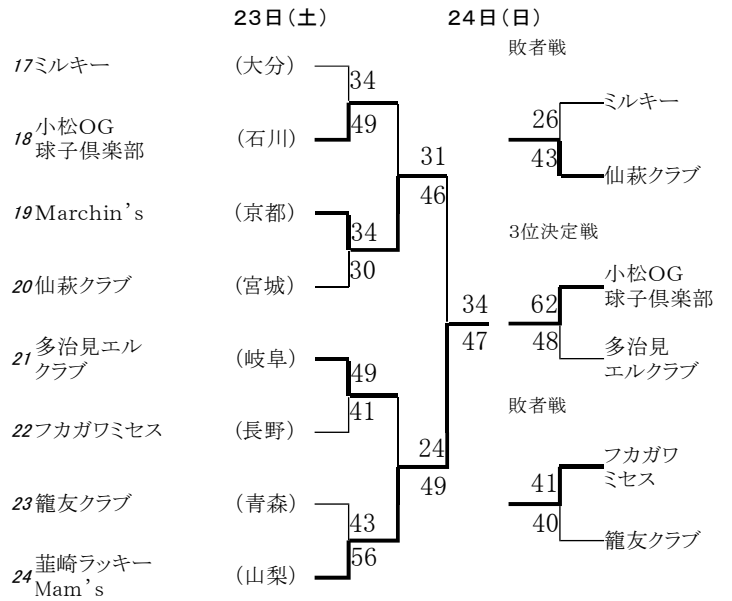

第22回全国ママさんバスケットボール交歓大会・2003年日韓ママさんバスケットボール親善大会
試合結果 (2003年8月22日～24日)

一般Aブロック

一般Cブロック

一般Bブロック

一般Dブロック

日韓親善試合 2003/8/22

東京選抜A	52	<table border="1"> <tr><td>10</td><td>-</td><td>9</td></tr> <tr><td>14</td><td>-</td><td>15</td></tr> <tr><td>10</td><td>-</td><td>12</td></tr> <tr><td>18</td><td>-</td><td>14</td></tr> </table>	10	-	9	14	-	15	10	-	12	18	-	14	50	韓国選抜
10	-	9														
14	-	15														
10	-	12														
18	-	14														

日韓親善試合 2003/8/23

東京選抜B	44	<table border="1"> <tr><td>4</td><td>-</td><td>17</td></tr> <tr><td>8</td><td>-</td><td>16</td></tr> <tr><td>18</td><td>-</td><td>15</td></tr> <tr><td>14</td><td>-</td><td>5</td></tr> </table>	4	-	17	8	-	16	18	-	15	14	-	5	53	韓国選抜
4	-	17														
8	-	16														
18	-	15														
14	-	5														