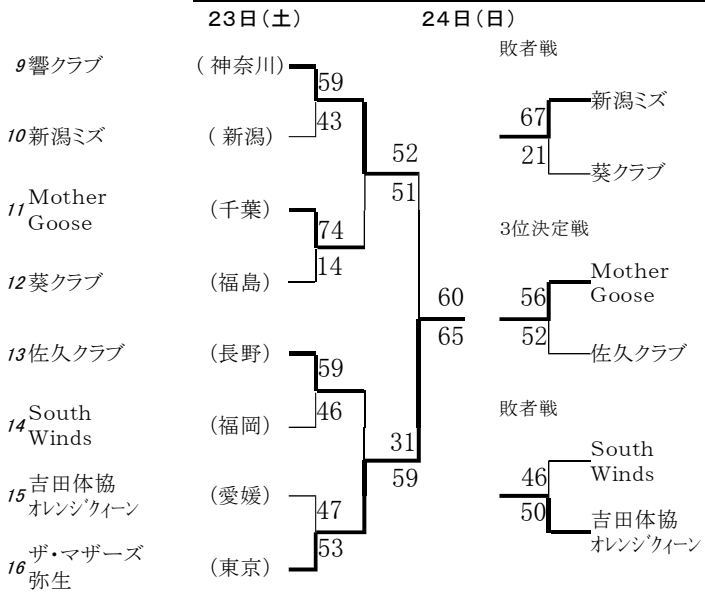

第22回全国ママさんバスケットボール交歓大会・2003年日韓ママさんバスケットボール親善大会
試合結果 (2003年8月22日～24日)

一般Aブロック

一般Cブロック

一般Bブロック

一般Dブロック

日韓親善試合 2003/8/22

東京選抜A	52	<table border="1"> <tr><td>10</td><td>-</td><td>9</td></tr> <tr><td>14</td><td>-</td><td>15</td></tr> <tr><td>10</td><td>-</td><td>12</td></tr> <tr><td>18</td><td>-</td><td>14</td></tr> </table>	10	-	9	14	-	15	10	-	12	18	-	14	50	韓国選抜
10	-	9														
14	-	15														
10	-	12														
18	-	14														

日韓親善試合 2003/8/23

東京選抜B	44	<table border="1"> <tr><td>4</td><td>-</td><td>17</td></tr> <tr><td>8</td><td>-</td><td>16</td></tr> <tr><td>18</td><td>-</td><td>15</td></tr> <tr><td>14</td><td>-</td><td>5</td></tr> </table>	4	-	17	8	-	16	18	-	15	14	-	5	53	韓国選抜
4	-	17														
8	-	16														
18	-	15														
14	-	5														