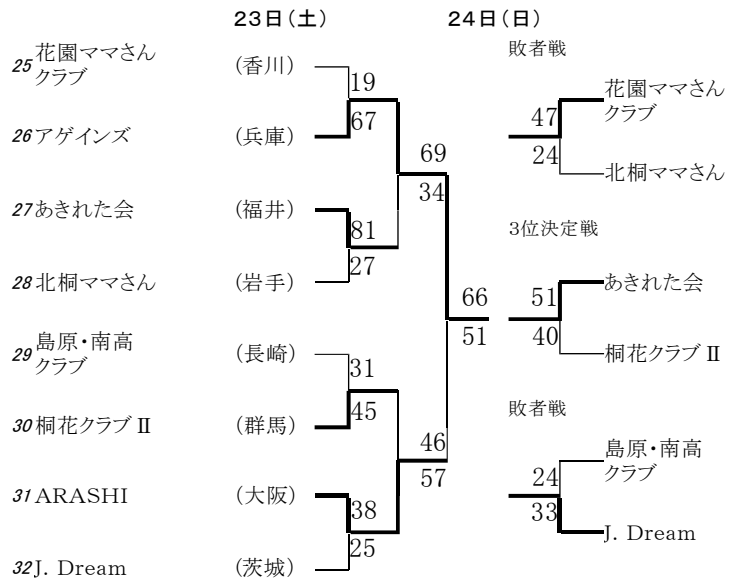

第22回全国ママさんバスケットボール交歓大会・2003年日韓ママさんバスケットボール親善大会
試合結果 (2003年8月22日～24日)

一般Aブロック

一般Cブロック

一般Bブロック

一般Dブロック

日韓親善試合 2003/8/22

東京選抜A	52	<table border="1"> <tr><td>10</td><td>-</td><td>9</td></tr> <tr><td>14</td><td>-</td><td>15</td></tr> <tr><td>10</td><td>-</td><td>12</td></tr> <tr><td>18</td><td>-</td><td>14</td></tr> </table>	10	-	9	14	-	15	10	-	12	18	-	14	50	韓国選抜
10	-	9														
14	-	15														
10	-	12														
18	-	14														

日韓親善試合 2003/8/23

東京選抜B	44	<table border="1"> <tr><td>4</td><td>-</td><td>17</td></tr> <tr><td>8</td><td>-</td><td>16</td></tr> <tr><td>18</td><td>-</td><td>15</td></tr> <tr><td>14</td><td>-</td><td>5</td></tr> </table>	4	-	17	8	-	16	18	-	15	14	-	5	53	韓国選抜
4	-	17														
8	-	16														
18	-	15														
14	-	5														