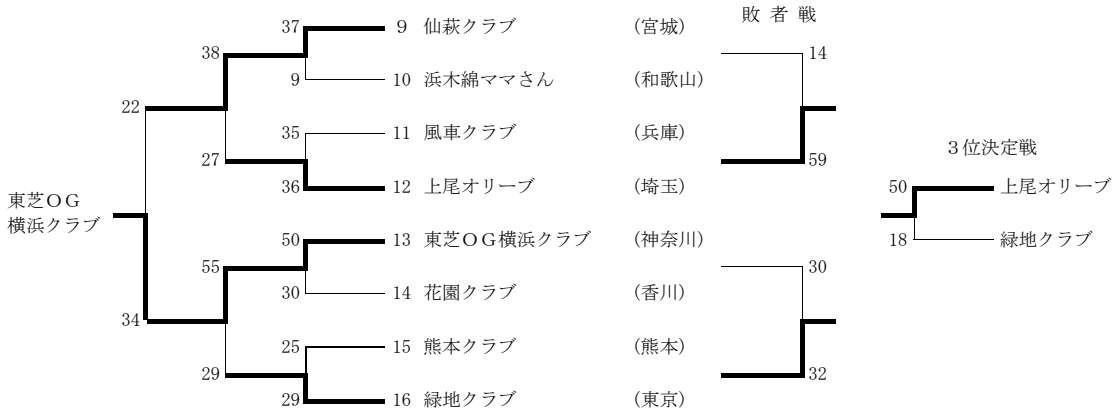

第2回全国家庭婦人バスケットボール交歓大会

'83(S58) 8. 6~7 千葉県千葉市 会場：千葉県総合運動場体育館他

Aブロック

Bブロック

Cブロック