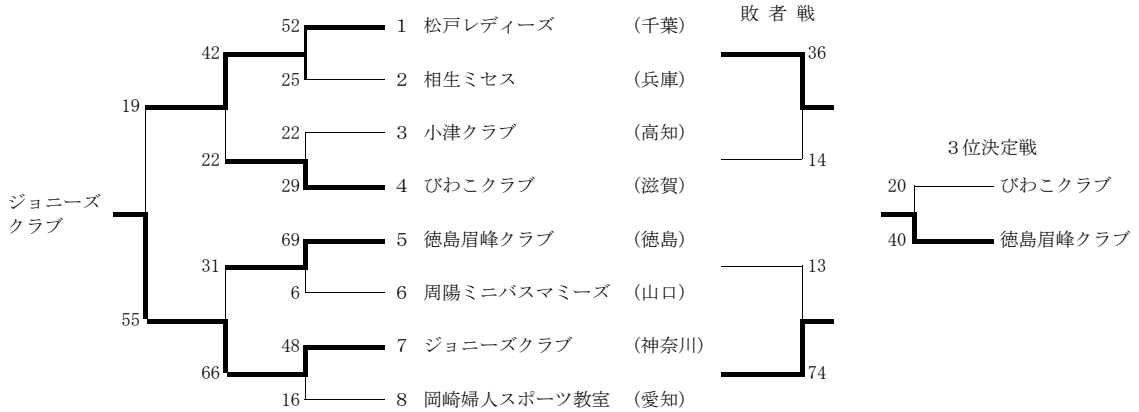

## 第2回全国家庭婦人バスケットボール交歓大会

'83(S58) 8. 6~7 千葉県千葉市 会場：千葉県総合運動場体育館他

### Aブロック