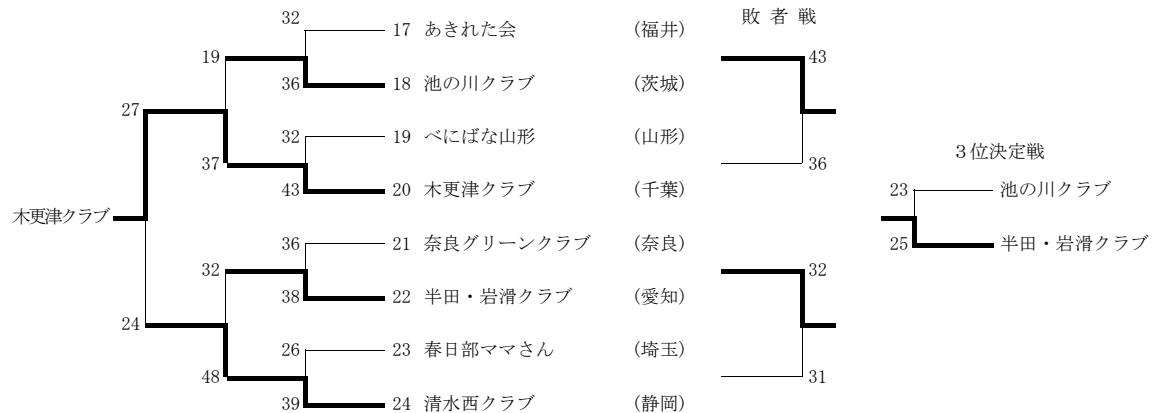

第2回全国家庭婦人バスケットボール交歓大会

'83(S58) 8. 6~7 千葉県千葉市 会場：千葉県総合運動場体育館他

Aブロック

Bブロック

Cブロック