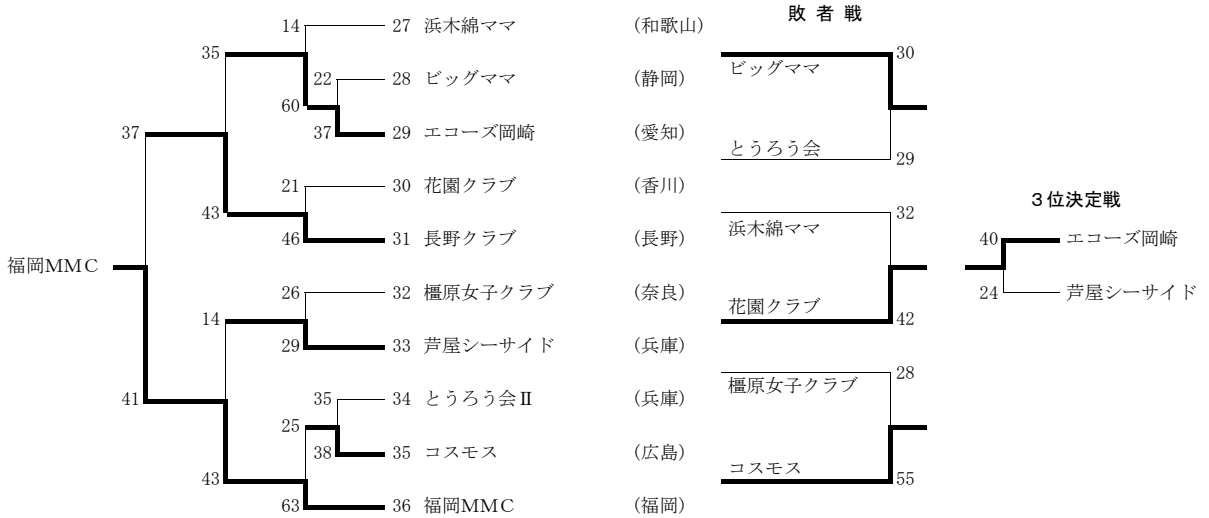

◆決勝

那珂クラブ	32	{	16-12 10-14 6-4	}	30	大阪五月クラブ
-------	----	---	-----------------------	---	----	---------

第3回大会

Cブロック

Dブロック

第3回大会

Cブロック

◆1回戦