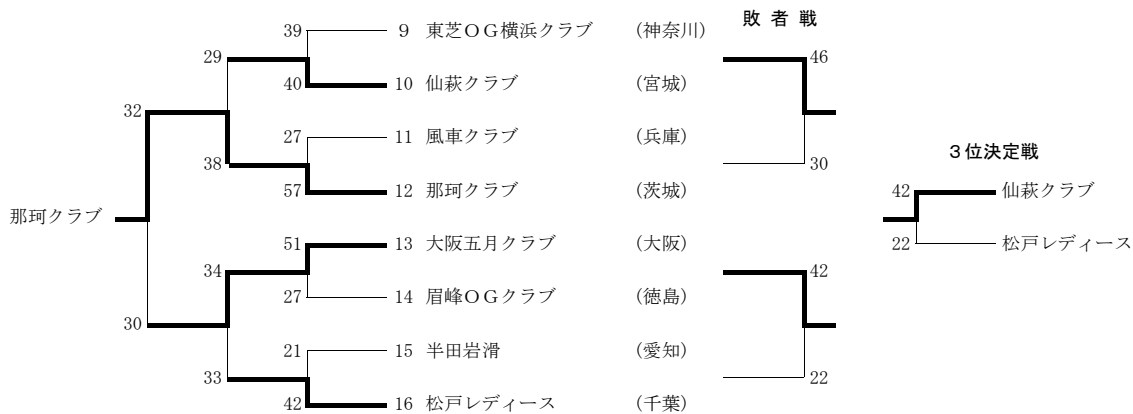

第3回全国家庭婦人バスケットボール交歓大会

'84(S59) 8. 6~7 兵庫県神戸市 会場：王子スポーツセンター体育館他

Aブロック

Bブロック

第3回大会

Aブロック

◆1回戦

熊本クラブ (熊本)	34	{	19-16 15-15	}	31	ジョニーズクラブ (神奈川)
ユニチカ京都クラブ* (京都)	61	{	34-14 27-10	}	24	清水西クラブ (静岡)
緑地クラブ (東京)	50	{	22-11 28-18	}	29	グリーンクラブ (奈良)
柏金曜クラブ (千葉)	38	{	11-11 14-14 5-5 8-6	}	36	びわこクラブ (滋賀)