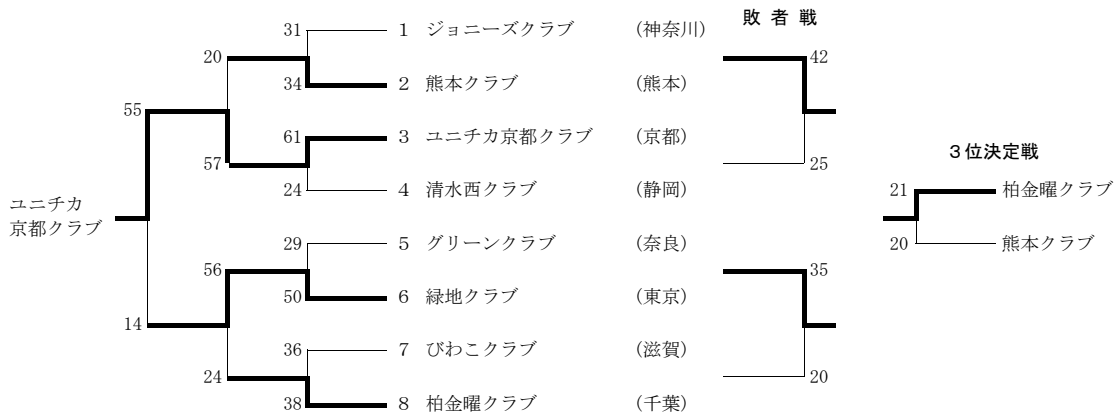

第3回全国家庭婦人バスケットボール交歓大会

'84(S59) 8. 6~7 兵庫県神戸市 会場：王子スポーツセンター体育館他

Aブロック

Bブロック

第3回大会

Aブロック

◆1回戦

熊本クラブ (熊本)	34	{	19-16 15-15	}	31	ジョニーズクラブ (神奈川)
ユニチカ京都クラブ* (京都)	61	{	34-14 27-10	}	24	清水西クラブ (静岡)
緑地クラブ (東京)	50	{	22-11 28-18	}	29	グリーンクラブ (奈良)
柏金曜クラブ (千葉)	38	{	11-11 14-14 5-5 8-6	}	36	びわこクラブ (滋賀)