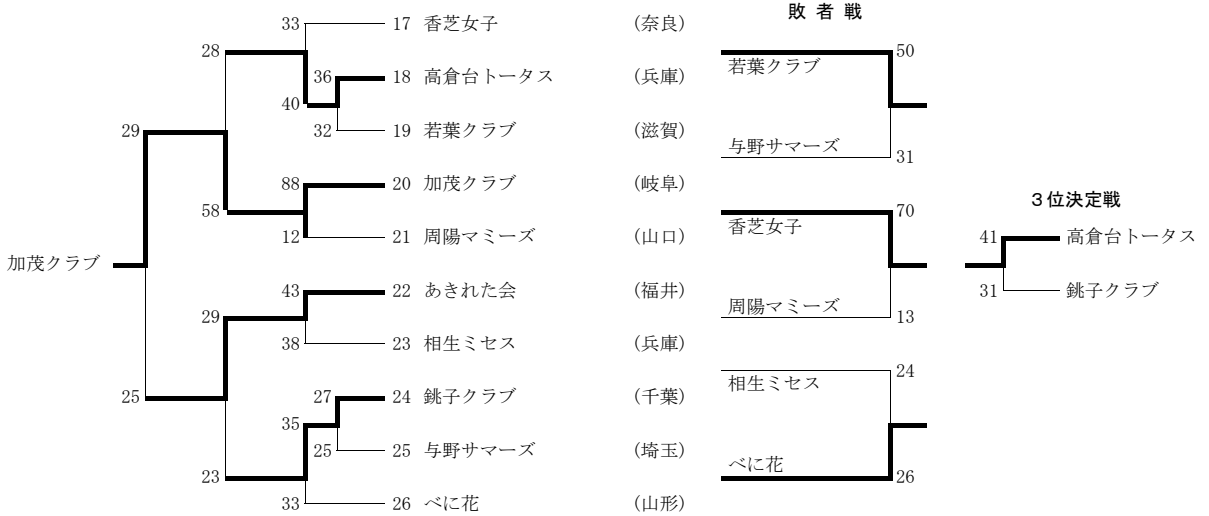

第3回大会

Cブロック