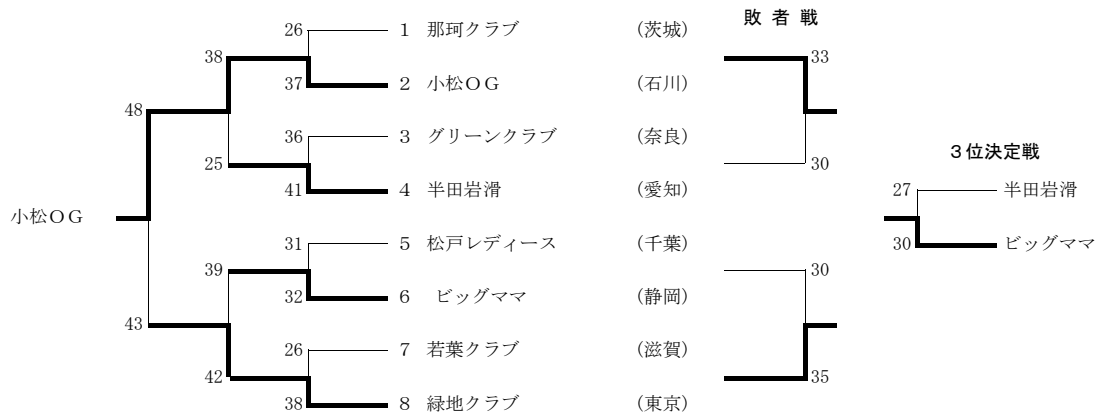

第4回全国家庭婦人バスケットボール交歓大会
 '85(S60) 8. 10~11 愛知県名古屋市 会場：愛知県体育館他

Aブロック

Bブロック

Cブロック

第4回大会

Aブロック

◆1回戦

小松 O G (石川)	37	{ 14-16 23-10 }	26	那珂クラブ (茨城)
半田岩滑 (愛知)	41	{ 15-18 26-18 }	36	グリーンクラブ (奈良)
ビッグママ (静岡)	32	{ 16-19 16-12 }	31	松戸レディース (千葉)
緑地クラブ (東京)	38	{ 11-12 27-14 }	26	若葉クラブ (滋賀)