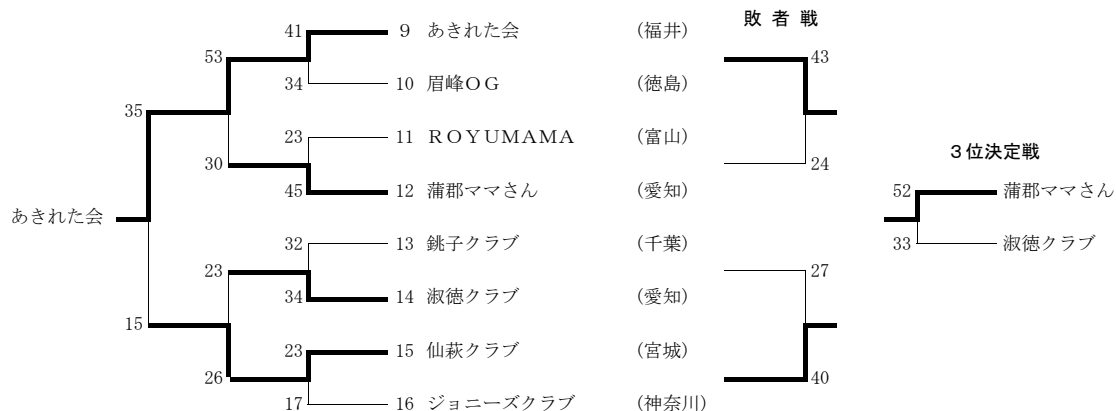

第4回全国家庭婦人バスケットボール交歓大会
 '85(S60) 8. 10~11 愛知県名古屋市 会場：愛知県体育館他

Aブロック

Bブロック

Cブロック

第4回大会

Aブロック

◆1回戦

小松 O G (石川)	37	{ 14-16 23-10 }	26	那珂クラブ (茨城)
半田岩滑 (愛知)	41	{ 15-18 26-18 }	36	グリーンクラブ (奈良)
ビッグママ (静岡)	32	{ 16-19 16-12 }	31	松戸レディース (千葉)
緑地クラブ (東京)	38	{ 11-12 27-14 }	26	若葉クラブ (滋賀)