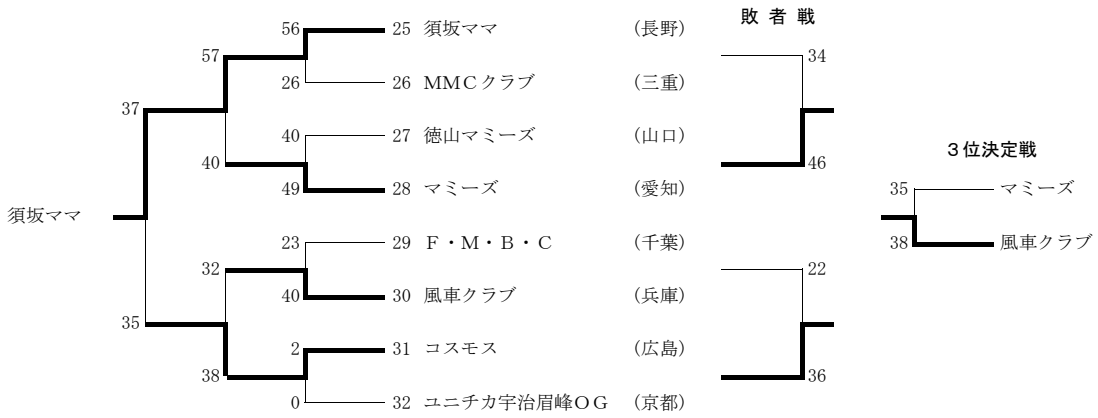

第4回大会

Dブロック