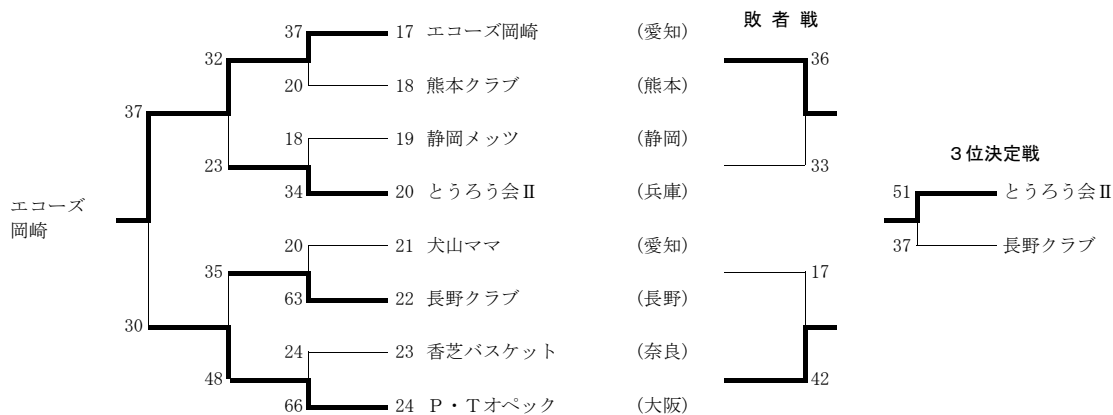

第4回全国家庭婦人バスケットボール交歓大会
 '85(S60) 8. 10~11 愛知県名古屋市 会場：愛知県体育館他

Aブロック

Bブロック

Cブロック

第4回大会

Aブロック

◆1回戦

小松 O G (石川)	37	{ 14-16 23-10 }	26	那珂クラブ (茨城)
半田岩滑 (愛知)	41	{ 15-18 26-18 }	36	グリーンクラブ (奈良)
ビッグママ (静岡)	32	{ 16-19 16-12 }	31	松戸レディース (千葉)
緑地クラブ (東京)	38	{ 11-12 27-14 }	26	若葉クラブ (滋賀)