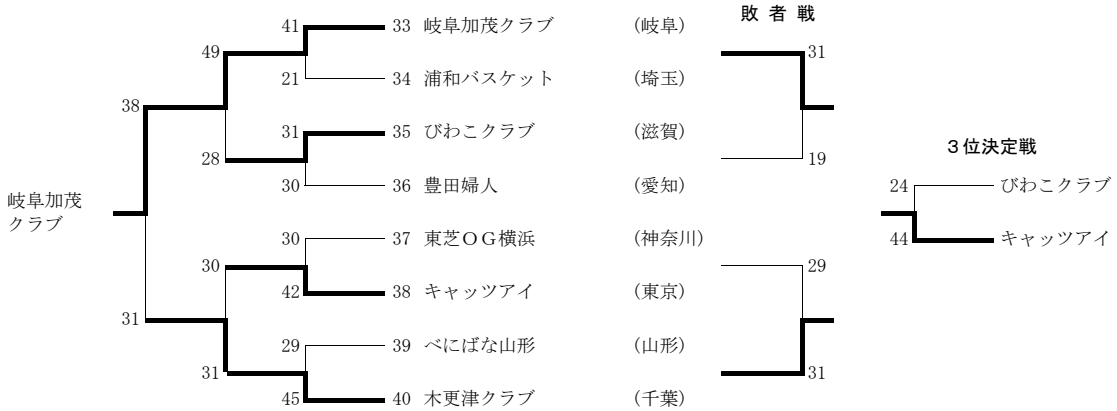

◆決勝

エコーズ岡崎	37	{ 17-16 20-14 }	30	P・Tオベック
--------	----	--------------------	----	---------

第4回大会

Dブロック

Eブロック

第4回大会

Dブロック

◆1回戦