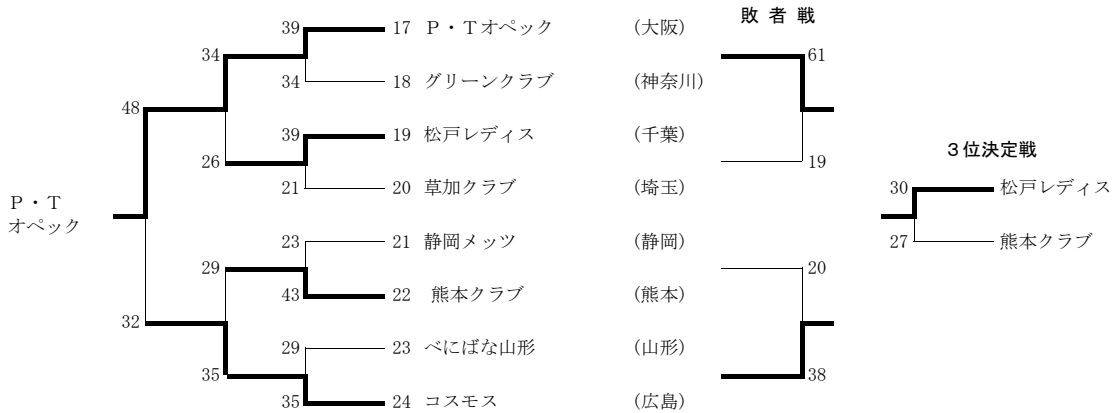

第5回全国家庭婦人バスケットボール交歓大会
 '86(S61) 8. 9~10 埼玉県草加市 会場：草加市民体育館他

Aブロック

Bブロック

Cブロック

Aブロック

◆1回戦

小松OG (石川)	41	{	—	}	23	香芝女子 バスケット日本 (奈良)
浦和クラブ (埼玉)	34	{	—	}	33	三鷹フレッシュズ (東京)
長野クラブ (長野)	40	{	—	}	26	花園クラブ (香川)
木更津クラブ (千葉)	29	{	—	}	24	オールドスター新潟 (新潟)

◆準決勝

小松OG	34	{	—	}	19	浦和クラブ
木更津クラブ	30	{	—	}	24	長野クラブ

Bブロック

◆1回戦

エコーズ岡崎 (愛知)	39	{	—	}	28	アヒル (長野)
ダイアナ東京 (東京)	57	{	—	}	31	与野サマーズ (埼玉)
ジョニーズ (神奈川)	45	{	—	}	23	銚子クラブ (千葉)
上尾オリーブ (埼玉)	35	{	—	}	19	グリーンクラブ (奈良)