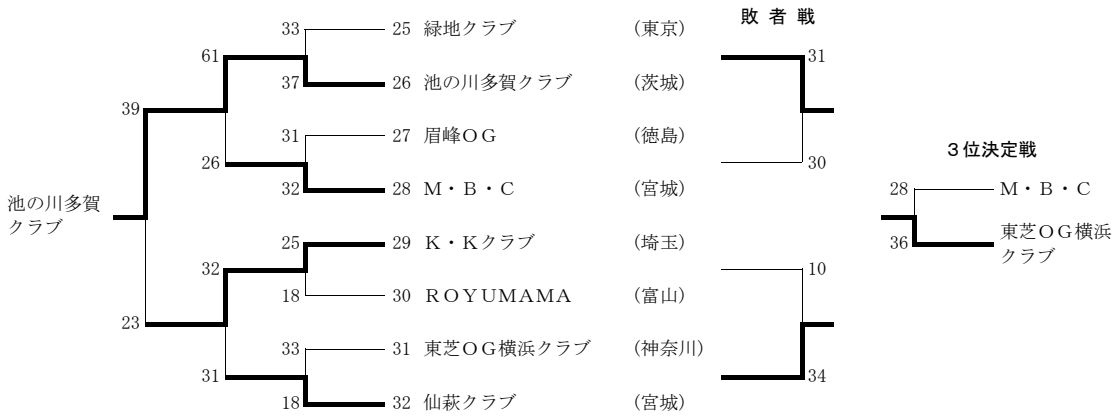

第5回大会

Dブロック