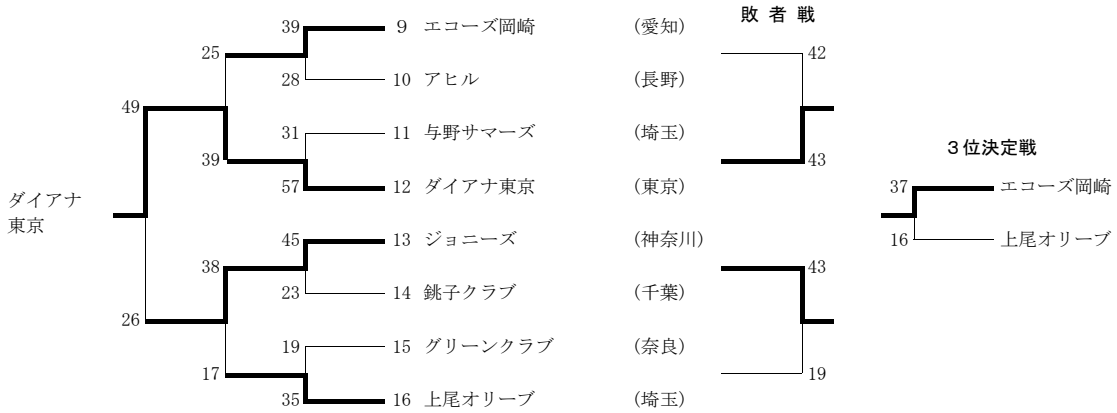

第5回全国家庭婦人バスケットボール交歓大会
 '86(S61) 8. 9~10 埼玉県草加市 会場：草加市民体育館他

Aブロック

Bブロック

Cブロック

Aブロック

◆1回戦

小松OG (石川)	41	{	—	}	23	香芝女子 バスケット日本 (奈良)
浦和クラブ (埼玉)	34	{	—	}	33	三鷹フレッシュズ (東京)
長野クラブ (長野)	40	{	—	}	26	花園クラブ (香川)
木更津クラブ (千葉)	29	{	—	}	24	オールドスター新潟 (新潟)