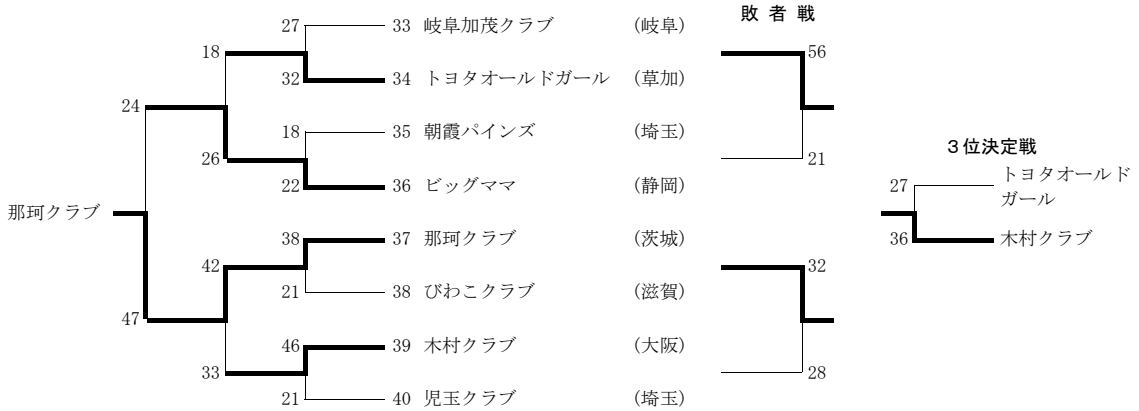

◆決勝

P・Tオペック	48	{	26-19 22-13	}	32	コスモス
---------	----	---	----------------	---	----	------

第5回大会

Dブロック

Eブロック

第5回大会

Dブロック

◆1回戦