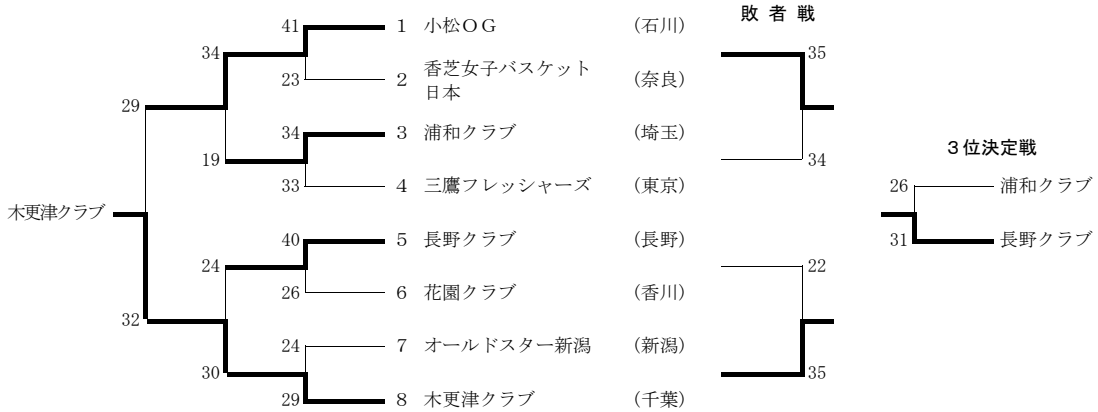

第5回全国家庭婦人バスケットボール交歓大会
 '86(S61) 8. 9~10 埼玉県草加市 会場：草加市民体育館他

Aブロック

Bブロック

Cブロック

Aブロック

◆1回戦

小松OG (石川)	41	{	—	}	23	香芝女子 バスケット日本 (奈良)
浦和クラブ (埼玉)	34	{	—	}	33	三鷹フレッシュズ (東京)
長野クラブ (長野)	40	{	—	}	26	花園クラブ (香川)
木更津クラブ (千葉)	29	{	—	}	24	オールドスター新潟 (新潟)

◆準決勝

小松OG	34	{	—	}	19	浦和クラブ
木更津クラブ	30	{	—	}	24	長野クラブ

Bブロック

◆1回戦

エコーズ岡崎 (愛知)	39	{	—	}	28	アヒル (長野)
ダイアナ東京 (東京)	57	{	—	}	31	与野サマーズ (埼玉)
ジョニーズ (神奈川)	45	{	—	}	23	銚子クラブ (千葉)
上尾オリーブ (埼玉)	35	{	—	}	19	グリーンクラブ (奈良)