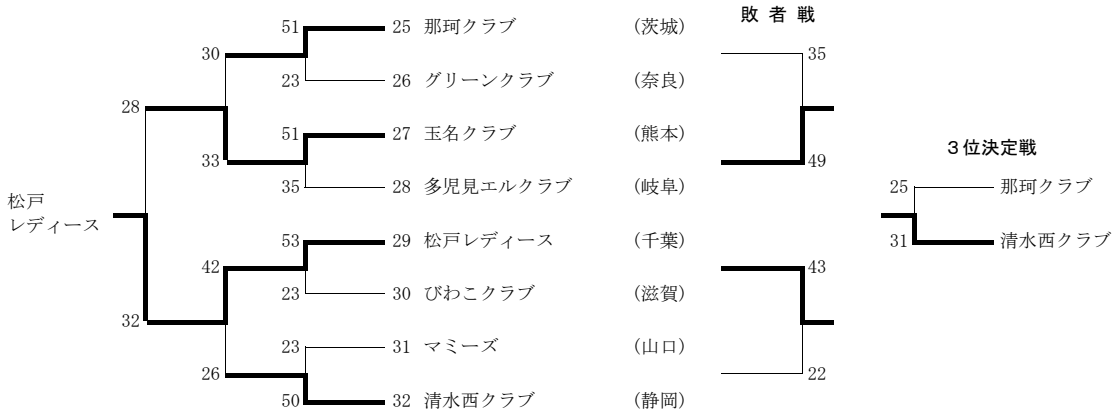

第6回大会

Dブロック