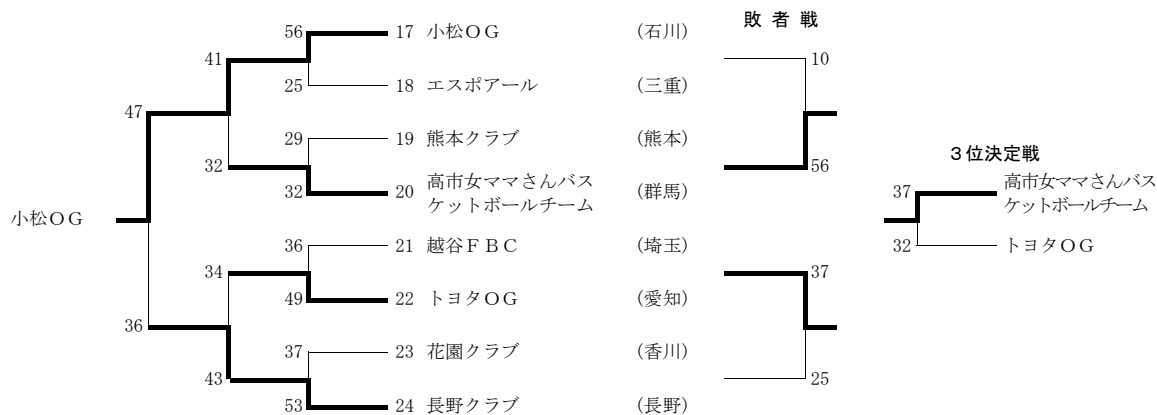

第6回全国家庭婦人バスケットボール交歓大会  
 '87(S62) 8. 8～9 三重県二見市 会場：御蘭中学体育館他

Aブロック

Bブロック

Cブロック