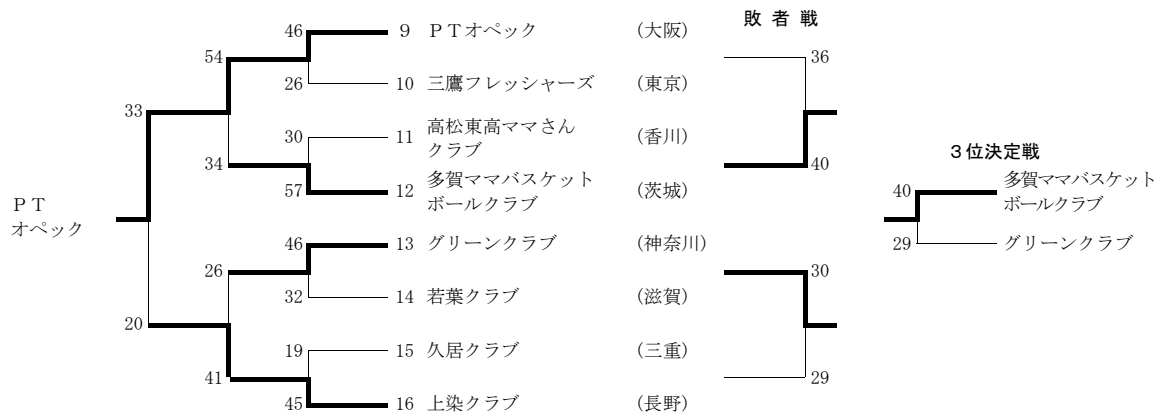

第6回全国家庭婦人バスケットボール交歓大会  
 '87(S62) 8. 8～9 三重県二見市 会場：御蘭中学体育館他

Aブロック

Bブロック

Cブロック