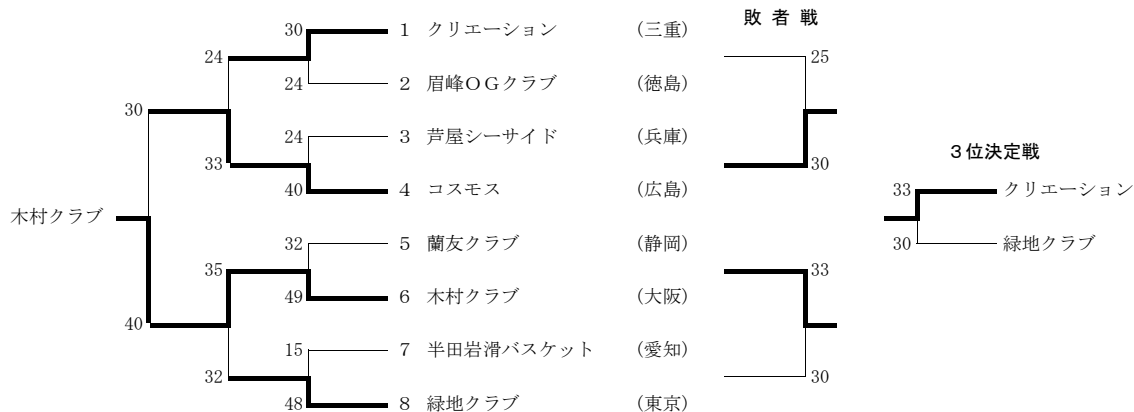

第6回全国家庭婦人バスケットボール交歓大会  
 '87(S62) 8. 8～9 三重県二見市 会場：御蘭中学体育館他

Aブロック

Bブロック

Cブロック