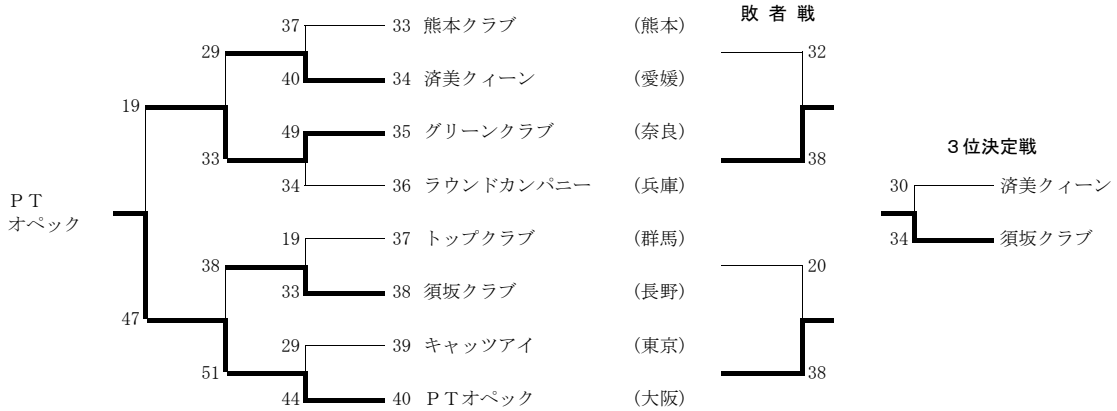

第7回大会

Dブロック

Eブロック

Fブロック