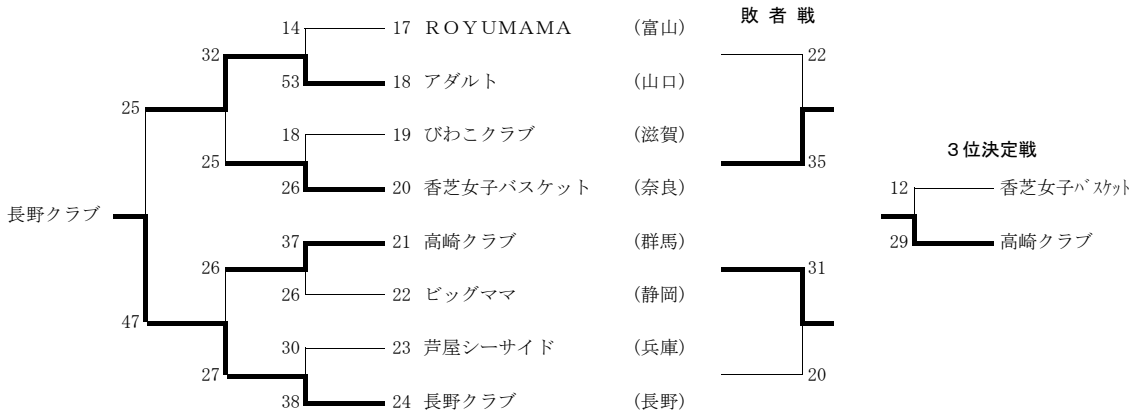

第7回全国ママさんバスケットボール交歓大会
 '88(S63) 8. 25~26 奈良県奈良市 会場：奈良市中央体育館他

Aブロック

Bブロック

Cブロック

第7回大会

Aブロック

◆1回戦

松戸レディース (千葉)	45	$\left\{ \begin{array}{l} 13-13 \\ 32-8 \end{array} \right\}$	21	栃木ママサックラフ [*] (栃木)
かもめクラブ (岐阜)	55	$\left\{ \begin{array}{l} 27-9 \\ 28-16 \end{array} \right\}$	25	みやま (三重)
アゲインズ (兵庫)	40	$\left\{ \begin{array}{l} 21-13 \\ 19-21 \end{array} \right\}$	34	仙萩クラブ (宮城)
ブルースカイ (千葉)	42	$\left\{ \begin{array}{l} 24-22 \\ 16-6 \end{array} \right\}$	28	若葉クラブ (滋賀)