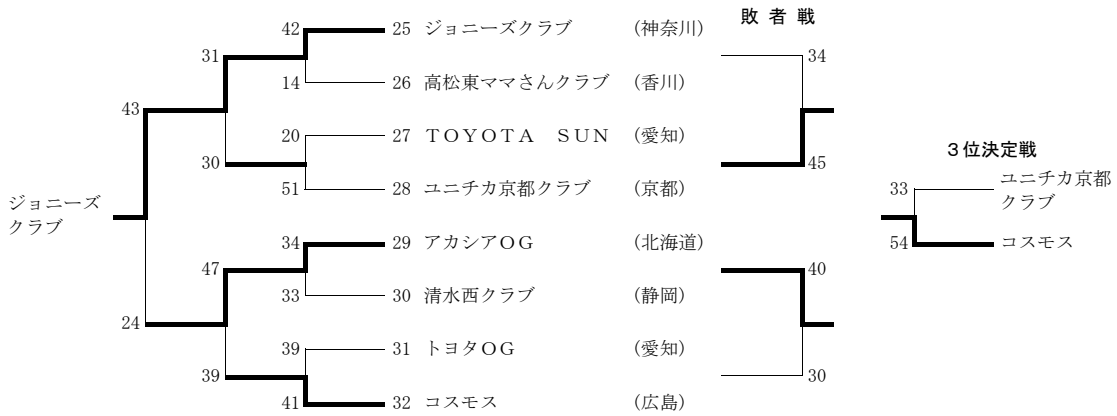

第7回大会

Dブロック