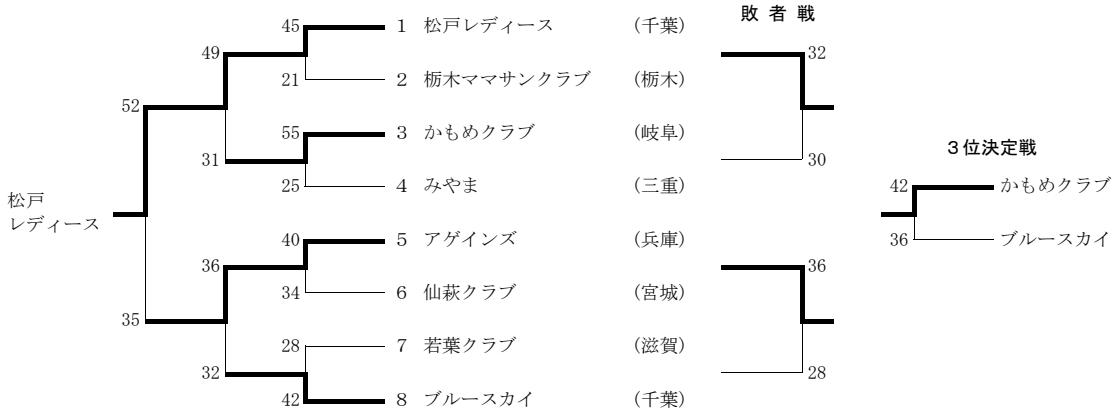

第7回全国ママさんバスケットボール交歓大会
 '88(S63) 8. 25~26 奈良県奈良市 会場：奈良市中央体育館他

Aブロック

Bブロック

Cブロック

第7回大会

Aブロック

◆1回戦

松戸レディース (千葉)	45	$\left\{ \begin{array}{l} 13-13 \\ 32-8 \end{array} \right\}$	21	栃木ママサックラフ [*] (栃木)
かもめクラブ (岐阜)	55	$\left\{ \begin{array}{l} 27-9 \\ 28-16 \end{array} \right\}$	25	みやま (三重)
アゲインズ (兵庫)	40	$\left\{ \begin{array}{l} 21-13 \\ 19-21 \end{array} \right\}$	34	仙萩クラブ (宮城)
ブルースカイ (千葉)	42	$\left\{ \begin{array}{l} 24-22 \\ 16-6 \end{array} \right\}$	28	若葉クラブ (滋賀)