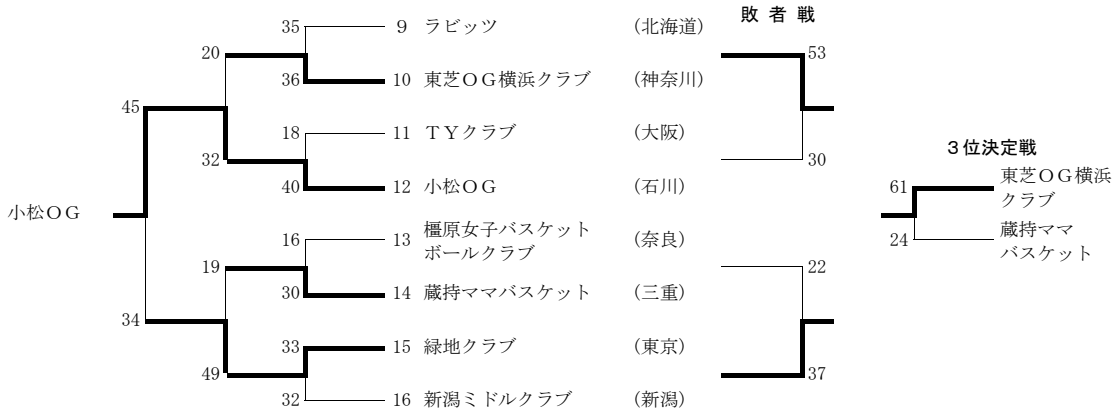

第7回全国ママさんバスケットボール交歓大会
 '88(S63) 8. 25~26 奈良県奈良市 会場：奈良市中央体育館他

Aブロック

Bブロック

Cブロック

第7回大会

Aブロック

◆1回戦

松戸レディース (千葉)	45	$\left\{ \begin{array}{l} 13-13 \\ 32-8 \end{array} \right\}$	21	栃木ママサックラフ [*] (栃木)
かもめクラブ (岐阜)	55	$\left\{ \begin{array}{l} 27-9 \\ 28-16 \end{array} \right\}$	25	みやま (三重)
アゲインズ (兵庫)	40	$\left\{ \begin{array}{l} 21-13 \\ 19-21 \end{array} \right\}$	34	仙萩クラブ (宮城)
ブルースカイ (千葉)	42	$\left\{ \begin{array}{l} 24-22 \\ 16-6 \end{array} \right\}$	28	若葉クラブ (滋賀)